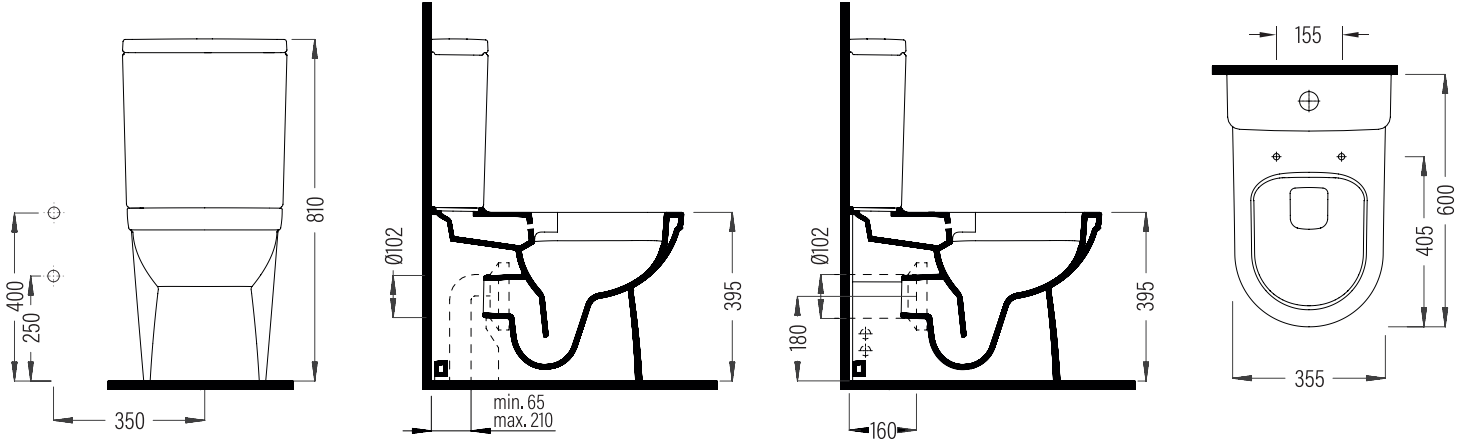

### Duvara Sıfır Klozet + Rezervuar Close Coupled BTW WC Pan + Cistern

ORKD060N1VP1x

ORRS04101VDAx

Vitreous China

BIEN RICO PP-Proplast Klasik Klozet Kapağı Seti / BIEN RICO PP-Proplast Classic Seat Cover  
RCMP01x (MonoSlim)

Bu sayfada belirtilen ürün ölçüleri, standartlar ile belirlenen ölçümleri içerir. Kurulum için yalnızca ürün üzerinden ölçü alınması önemlidir ve tavsiye edilmektedir. Tüm ölçüler mm olarak gösterilmiştir ve bağlayıcı değildirler. BIEN, ürünün görünüşü ve teknik detaylarında değişiklik yapma hakkını saklı tutar.

The product dimensions specified on this page include the measurements determined by the standards. It is important and recommended to measure only on the product for installation. All dimensions are shown in mm and are not binding. BIEN reserves the right to make changes in the appearance and technical details of the product.