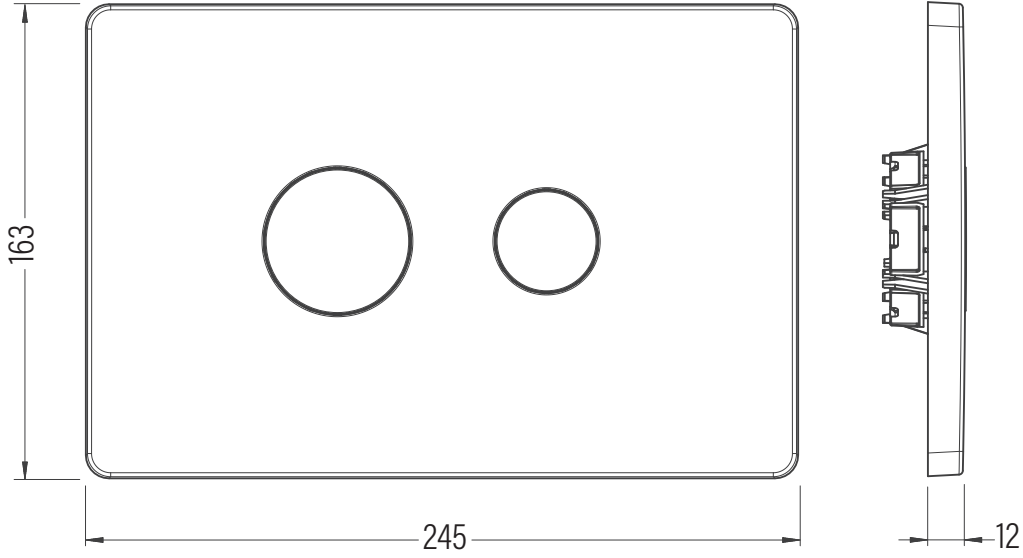

PERA-C

Çift Kademeli Aktivatör Paneli Dual Flash Actuator Plate

PCPACBnn

Renkler & Colors

Hijyen Beyazı / Hygiene White, Mat Siyah / Matte Black, Mat Krom / Matte Chrome, Parlak Krom / Glossy Chrome

Uyumlu ürünler / Products suitable