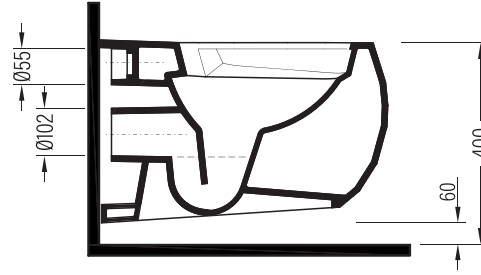

PENT

Asma Klozet No-Rim Wall Hung WC Pan No-Rim

PNKA052N1VP0x

Vitreous China

Renkler & Colors

Buz Beyaz / Cool White

Uyumlu ürünler / Products suitable

BIEN VENTO UF-Duroplast Yavaş Kapanır Tak Çıkar Klozet Kapağı / BIEN VENTO UF-Duroplast AB Softclose Easyrelease Seat Cover
VTEU11x (Elite)
VTMU11x (MonoSlim)

BIEN VENTO Monoslim Proplast Yavaş Kapanır Tak Çıkar Klozet Kapağı / BIEN VENTO Monoslim Proplast Softclose Easyrelease Seat Cover
VTMP11x (MonoSlim)

BIEN VENTO Monoslim Proplast Klasik Kapanır Tak Çıkar Klozet Kapağı / BIEN VENTO Monoslim Proplast Classic Easyrelease Seat Cover
VTMP01x (MonoSlim)

Bu sayfada belirtilen ürün ölçüleri, standartlar ile belirlenen ölçümleri içerir. Kurulum için yalnızca ürün üzerinden ölçü alınması önemlidir ve tavsiye edilmektedir. Tüm ölçümler mm olarak gösterilmiştir ve bağlayıcı değildirler. BIEN, ürünün görünüşü ve teknik detaylarında değişiklik yapma hakkını saklı tutar.

The product dimensions specified on this page include the measurements determined by the standards. It is important and recommended to measure only on the product for installation. All dimensions are shown in mm and are not binding. BIEN reserves the right to make changes in the appearance and technical details of the product.