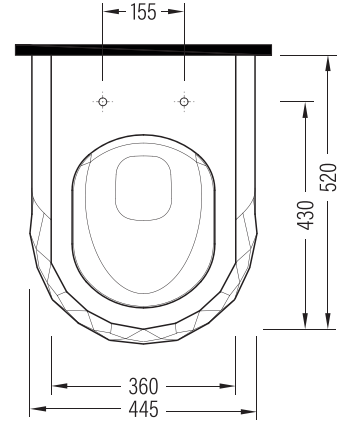

PENT

Asma Klozet No-Rim Wall Hung WC Pan No-Rim

PNKA052N1VP0x

Vitreous China

Renkler & Colors

Buz Beyaz / Cool White

Uyumlu ürünler / Products suitable

BIEN VENTO UF-Duroplast Yavaş Kapanır Tak Çıkar Klozet Kapağı / BIEN VENTO UF-Duroplast AB Softclose Easyrelease Seat Cover
VTEU11x (Elite)
VTMU11x (MonoSlim)

BIEN VENTO Monoslim Proplast Yavaş Kapanır Tak Çıkar Klozet Kapağı / BIEN VENTO Monoslim Proplast Softclose Easyrelease Seat Cover
VTMP11x (MonoSlim)

BIEN VENTO Monoslim Proplast Klasik Kapanır Tak Çıkar Klozet Kapağı / BIEN VENTO Monoslim Proplast Classic Easyrelease Seat Cover
VTMP01x (MonoSlim)

Bu sayfada belirtilen ürün ölçüleri, standartlar ile belirlenen ölçümleri içerir. Kurulum için yalnızca ürün üzerinden ölçü alınması önemlidir ve tavsiye edilmektedir. Tüm ölçümler mm olarak gösterilmiştir ve bağlayıcı değildirler. BIEN, ürünün görünüşü ve teknik detaylarında değişiklik yapma hakkını saklı tutar.

The product dimensions specified on this page include the measurements determined by the standards. It is important and recommended to measure only on the product for installation. All dimensions are shown in mm and are not binding. BIEN reserves the right to make changes in the appearance and technical details of the product.