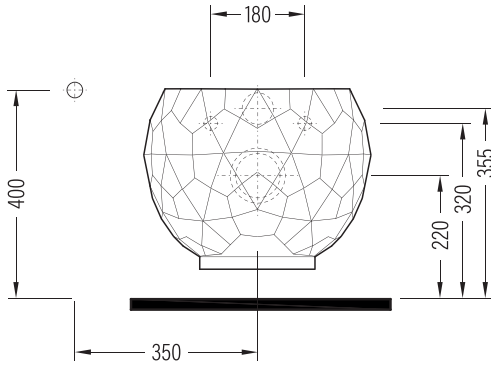

PENT

Asma Klozet No-Rim Wall Hung WC Pan No-Rim

PNKA052N1VP0x

Vitreous China

Renkler & Colors

Buz Beyaz / Cool White

Uyumlu ürünler / Products suitable

BIEN VENTO UF-Duroplast Yavaş Kapanır Tak Çıkar Klozet Kapağı / BIEN VENTO UF-Duroplast AB Softclose Easyrelease Seat Cover
VTEU11x (Elite)
VTMU11x (MonoSlim)

BIEN VENTO Monoslim Proplast Yavaş Kapanır Tak Çıkar Klozet Kapağı / BIEN VENTO Monoslim Proplast Softclose Easyrelease Seat Cover
VTMP11x (MonoSlim)

BIEN VENTO Monoslim Proplast Klasik Kapanır Tak Çıkar Klozet Kapağı / BIEN VENTO Monoslim Proplast Classic Easyrelease Seat Cover
VTMP01x (MonoSlim)

Bu sayfada belirtilen ürün ölçüleri, standartlar ile belirlenen ölçümleri içerir. Kurulum için yalnızca ürün üzerinden ölçü alınması önemlidir ve tavsiye edilmektedir. Tüm ölçümler mm olarak gösterilmiştir ve bağlayıcı değildirler. BIEN, ürünün görünüşü ve teknik detaylarında değişiklik yapma hakkını saklı tutar.

The product dimensions specified on this page include the measurements determined by the standards. It is important and recommended to measure only on the product for installation. All dimensions are shown in mm and are not binding. BIEN reserves the right to make changes in the appearance and technical details of the product.