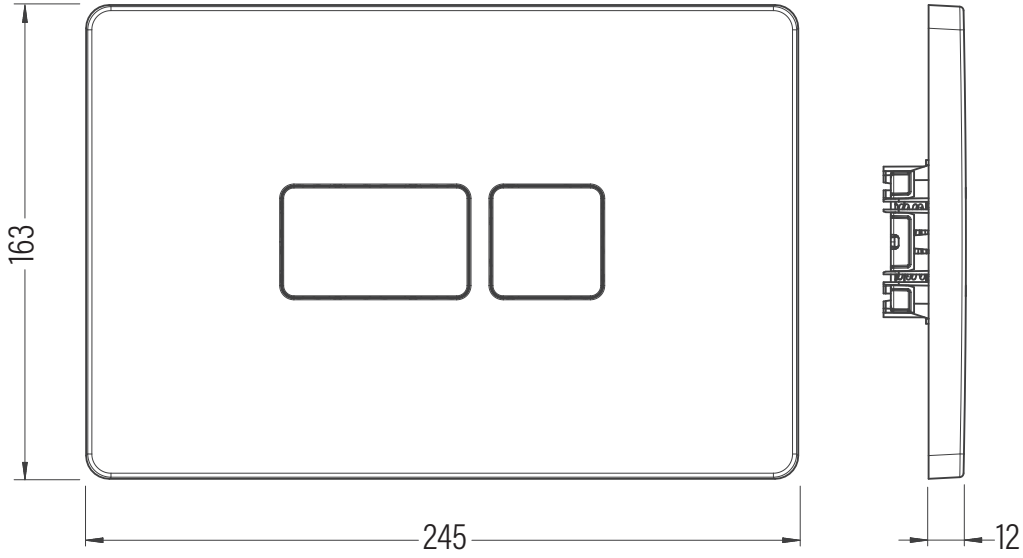

### Çift Kademeli Aktivatör Paneli Dual Flash Actuator Plate

PRPACBnn