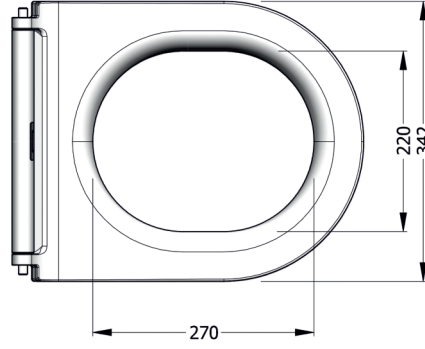

RICO

Elite Klozet Kapağı Elite Seat Cover

RCEU11x

UF/Duroplast

Renkler & Colors

Buz Beyaz / Cool White, Alpin Beyaz / Alpine White

Uyumlu ürünler / Products suitable

BIEN ORION Klozetler / BIEN ORION WC PANS
ORKA052AM
ORKD06001

BIEN CAPRI Klozetler / BIEN CAPRI WC PANS
CPKD06201

BIEN ION Klozetler / BIEN ION WC PANS
IOKA050N2

BIEN LEO Klozetler / BIEN LEO WC PANS
LEKA052N2
LEKR063N1

BIEN TEK Klozetler / BIEN TEK WC PANS
TPKD06101

Bu sayfada belirtilen ürün ölçüleri, standartlar ile belirlenen ölçümleri içerir. Kurulum için yalnızca ürün üzerinden ölçü alınması önemlidir ve tavsiye edilmektedir. Tüm ölçüler mm olarak gösterilmiştir ve bağlayıcı değildirler. BIEN, ürünün görünüşü ve teknik detaylarında değişiklik yapma hakkını saklı tutar.

The product dimensions specified on this page include the measurements determined by the standards. It is important and recommended to measure only on the product for installation. All dimensions are shown in mm and are not binding. BIEN reserves the right to make changes in the appearance and technical details of the product.