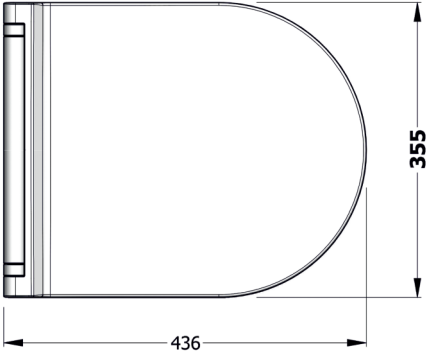

RICO

**MonoSlim Klozet Kapağı
MonoSlim Seat Cover**

RCMP11x

PP/Proplast

Renkler & Colors

Buz Beyaz / Cool White, Alpin Beyazı / Alpine White

Uyumlu ürünler / Products suitable

BIEN ORION Klozetler / BIEN ORION WC PANS
ORKA052AM
ORKD06001

BIEN CAPRI Klozetler / BIEN CAPRI WC PANS
CPKD06201

BIEN ION Klozetler / BIEN ION WC PANS
IOKA050N2

BIEN LEO Klozetler / BIEN LEO WC PANS
LEKA052N2
LEKR063N1

BIEN TEK Klozetler / BIEN TEK WC PANS
TPKD06101

Bu sayfada belirtilen ürün ölçüleri, standartlar ile belirlenen ölçümleri içerir. Kurulum için yalnızca ürün üzerinden ölçü alınması önemlidir ve tavsiye edilmektedir. Tüm ölçüler mm olarak gösterilmiştir ve bağlayıcı değildir. BIEN, ürünün görünüşü ve teknik detaylarında değişiklik yapma hakkını saklı tutar.

The product dimensions specified on this page include the measurements determined by the standards. It is important and recommended to measure only on the product for installation. All dimensions are shown in mm and are not binding. BIEN reserves the right to make changes in the appearance and technical details of the product.