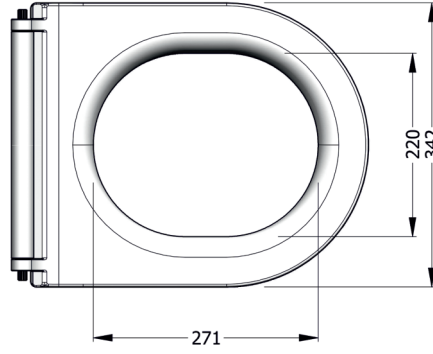

RICO**MonoSlim Klozet Kapağı
MonoSlim Seat Cover****RCMP11x****PP/Proplast****Renkler & Colors**

Buz Beyaz / Cool White, Alpin Beyazı / Alpine White

Uyumlu ürünler / Products suitableBIEN ORION Klozetler / BIEN ORION WC PANS
ORKA052AM
ORKD06001BIEN CAPRI Klozetler / BIEN CAPRI WC PANS
CPKD06201BIEN ION Klozetler / BIEN ION WC PANS
IOKA050N2BIEN LEO Klozetler / BIEN LEO WC PANS
LEKA052N2
LEKR063N1BIEN TEK Klozetler / BIEN TEK WC PANS
TPKD06101

Bu sayfada belirtilen ürün ölçüleri, standartlar ile belirlenen ölçümleri içerir. Kurulum için yalnızca ürün üzerinden ölçü alınması önemlidir ve tavsiye edilmektedir. Tüm ölçüler mm olarak gösterilmiştir ve bağlayıcı değildir. BIEN, ürünün görünüşü ve teknik detaylarında değişiklik yapma hakkını saklı tutar.

The product dimensions specified on this page include the measurements determined by the standards. It is important and recommended to measure only on the product for installation. All dimensions are shown in mm and are not binding. BIEN reserves the right to make changes in the appearance and technical details of the product.