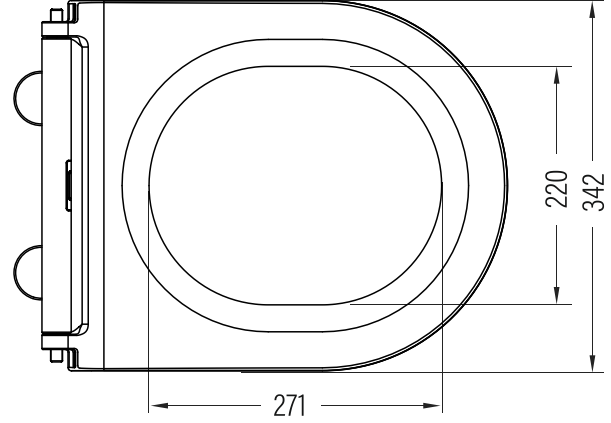

RICO

Monoslim UF/Duroplast AB Yavaş Kapanır Tak Çıkar Klozet Kapağı Monoslim UF/Duroplast AB SoftClose Easyrelease Seat Cover (Magilight)

RCMU11W5W5HB0-MZW5A9

UF/Duroplast

Renkler & Colors

Buz Beyaz / Cool White

Uyumlu ürünler / Products suitable

BIEN ORION Klozet / BIEN ORION WC PANS
ORKD060x

BIEN CAPRI Klozet / BIEN CAPRI WC PANS
CPKD062x

BIEN ION Klozet / BIEN ION WC PANS
IOKA050x

BIEN RONIN Klozetler / BIEN RONIN WC PANS
ROKD063x
ROKK050x
ROKA050x

Bu sayfada belirtilen ürün ölçüleri, standartlar ile belirlenen ölçümleri içerir. Kurulum için yalnızca ürün üzerinden ölçü alınması önemlidir ve tavsiye edilmektedir. Tüm ölçüler mm olarak gösterilmiştir ve bağlayıcı değildir. BIEN, ürünün görünüşü ve teknik detaylarında değişiklik yapma hakkını saklı tutar.

The product dimensions specified on this page include the measurements determined by the standards. It is important and recommended to measure only on the product for installation. All dimensions are shown in mm and are not binding. BIEN reserves the right to make changes in the appearance and technical details of the product.