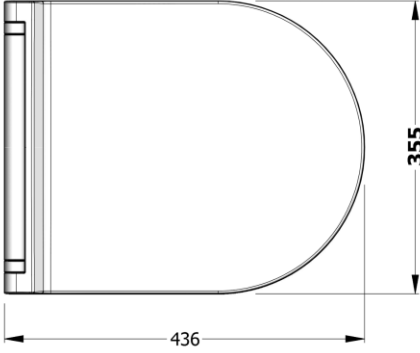

RICO

MonoSlim Klozet Kapağı MonoSlim Seat Cover

RCMU11x

UF/Duroplast

Renkler & Colors

Buz Beyaz / Cool White, Alpin Beyaz / Alpine White

Uyumlu ürünler / Products suitable

BIEN ORION Klozetler / BIEN ORION WC PANS
ORKA052AM
ORKD06001

BIEN CAPRI Klozetler / BIEN CAPRI WC PANS
CPKD06201

BIEN ION Klozetler / BIEN ION WC PANS
IOKA050N2

BIEN LEO Klozetler / BIEN LEO WC PANS
LEKA052N2
LEKR063N1

BIEN TEK Klozetler / BIEN TEK WC PANS
TPKD06101

Bu sayfada belirtilen ürün ölçüleri, standartlar ile belirlenen ölçümleri içerir. Kurulum için yalnızca ürün üzerinden ölçü alınması önemlidir ve tavsiye edilmektedir. Tüm ölçüler mm olarak gösterilmiştir ve bağlayıcı değildir. BIEN, ürünün görünüşü ve teknik detaylarında değişiklik yapma hakkını saklı tutar.

The product dimensions specified on this page include the measurements determined by the standards. It is important and recommended to measure only on the product for installation. All dimensions are shown in mm and are not binding. BIEN reserves the right to make changes in the appearance and technical details of the product.