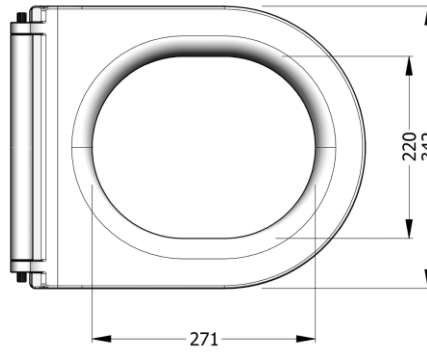

RICO

MonoSlim Klozet Kapağı MonoSlim Seat Cover

RCMU11x

UF/Duroplast

Renkler & Colors

Buz Beyaz / Cool White, Alpin Beyaz / Alpine White

Uyumlu ürünler / Products suitable

BIEN ORION Klozetler / BIEN ORION WC PANS
ORKA052AM
ORKD06001

BIEN CAPRI Klozetler / BIEN CAPRI WC PANS
CPKD06201

BIEN ION Klozetler / BIEN ION WC PANS
IOKA050N2

BIEN LEO Klozetler / BIEN LEO WC PANS
LEKA052N2
LEKR063N1

BIEN TEK Klozetler / BIEN TEK WC PANS
TPKD06101

Bu sayfada belirtilen ürün ölçüleri, standartlar ile belirlenen ölçümleri içerir. Kurulum için yalnızca ürün üzerinden ölçü alınması önemlidir ve tavsiye edilmektedir. Tüm ölçüler mm olarak gösterilmiştir ve bağlayıcı değildir. BIEN, ürünün görünüşü ve teknik detaylarında değişiklik yapma hakkını saklı tutar.

The product dimensions specified on this page include the measurements determined by the standards. It is important and recommended to measure only on the product for installation. All dimensions are shown in mm and are not binding. BIEN reserves the right to make changes in the appearance and technical details of the product.