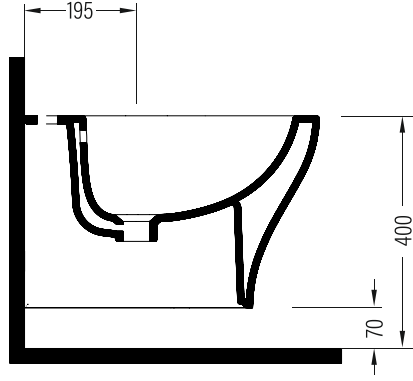

RONIN

Asma Bide 50 cm

Wall Hung Bidet 50 cm

ROBA05001VD1x

Vitreous China

Renkler & Colors

Buz Beyaz / Cool White

Uyumlu ürünler / Products suitable

Bu sayfada belirtilen ürün ölçüleri, standartlar ile belirlenen ölçümleri içerir. Kurulum için yalnızca ürün üzerinden ölçü alınması önemlidir ve tavsiye edilmektedir. Tüm ölçüler mm olarak gösterilmiştir ve bağlayıcı değildir. BIEN, ürünün görünüşü ve teknik detaylarında değişiklik yapma hakkını saklı tutar.

The product dimensions specified on this page include the measurements determined by the standards. It is important and recommended to measure only on the product for installation. All dimensions are shown in mm and are not binding. BIEN reserves the right to make changes in the appearance and technical details of the product.