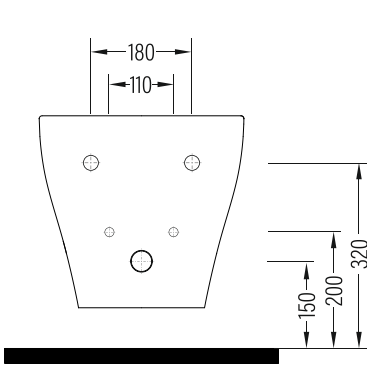

RONIN

Asma Bide 50 cm

Wall Hung Bidet 50 cm

ROBA05001VD1x

Vitreous China

Renkler & Colors

Buz Beyaz / Cool White

Uyumlu ürünler / Products suitable

Bu sayfada belirtilen ürün ölçüleri, standartlar ile belirlenen ölçümleri içerir. Kurulum için yalnızca ürün üzerinden ölçü alınması önemlidir ve tavsiye edilmektedir. Tüm ölçüler mm olarak gösterilmiştir ve bağlayıcı değildir. BIEN, ürünün görünüşü ve teknik detaylarında değişiklik yapma hakkını saklı tutar.

The product dimensions specified on this page include the measurements determined by the standards. It is important and recommended to measure only on the product for installation. All dimensions are shown in mm and are not binding. BIEN reserves the right to make changes in the appearance and technical details of the product.