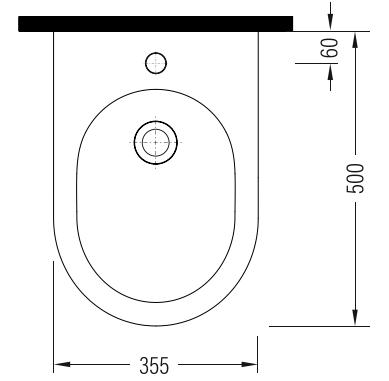

RONIN

Asma Bide 50 cm

Wall Hung Bidet 50 cm

ROBA05001VD1x

Vitreous China

Renkler & Colors

Buz Beyaz / Cool White

Uyumlu ürünler / Products suitable

Bu sayfada belirtilen ürün ölçüleri, standartlar ile belirlenen ölçümleri içerir. Kurulum için yalnızca ürün üzerinden ölçü alınması önemlidir ve tavsiye edilmektedir. Tüm ölçüler mm olarak gösterilmiştir ve bağlayıcı değildir. BIEN, ürünün görünüşü ve teknik detaylarında değişiklik yapma hakkını saklı tutar.

The product dimensions specified on this page include the measurements determined by the standards. It is important and recommended to measure only on the product for installation. All dimensions are shown in mm and are not binding. BIEN reserves the right to make changes in the appearance and technical details of the product.