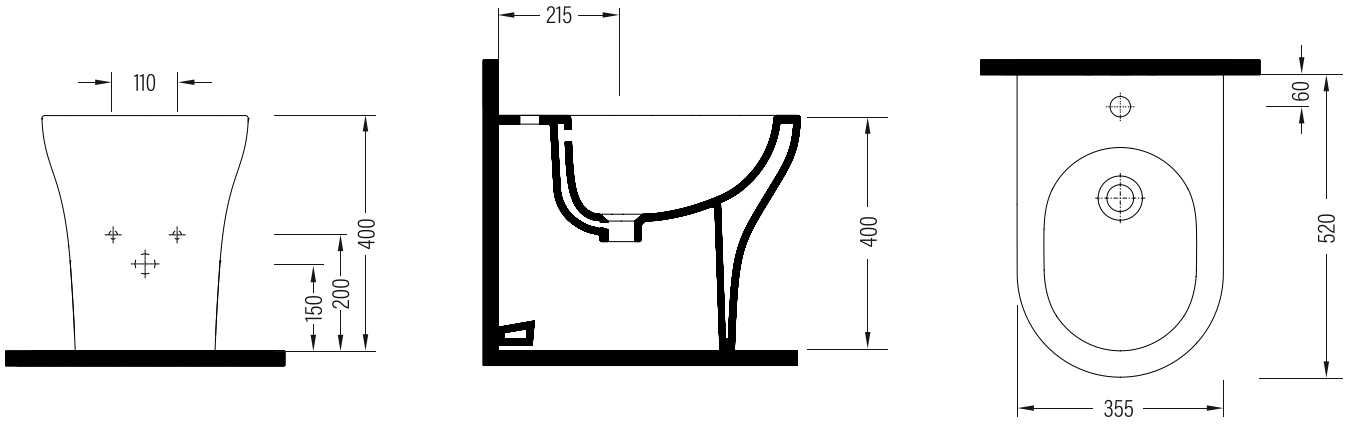

## RONIN

Yerden Bide 52 cm

Bidet 52 cm

ROBY05201VD1x

Vitreous China

### Uyumlu ürünler / Products suitable

Bu sayfada belirtilen ürün ölçüleri, standartlar ile belirlenen ölçümleri içerir. Kurulum için yalnızca ürün üzerinden ölçü alınması önemlidir ve tavsiye edilmektedir. Tüm ölçüler mm olarak gösterilmiştir ve bağlayıcı değildir. BIEN, ürünün görünüşü ve teknik detaylarında değişiklik yapma hakkını saklı tutar.

The product dimensions specified on this page include the measurements determined by the standards. It is important and recommended to measure only on the product for installation. All dimensions are shown in mm and are not binding. BIEN reserves the right to make changes in the appearance and technical details of the product.