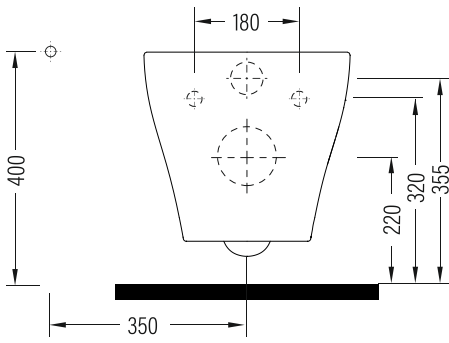

RONIN

Asma Klozet 50 cm
Wall Hung WC Pan 50 cm

ROKA050N1VPOx

Vitreous China

Renkler & Colors

Buz Beyaz / Cool White

Uyumlu ürünler / Products suitable

BIEN RICO UF-Duroplast Klozet Kapağı Seti / BIEN RICO UF-Duroplast Seat Cover
RCEU11x (Elite)
RCMU11x (MonoSlim)

BIEN RICO PP-Proplast Klasik Klozet Kapağı Seti / BIEN RICO PP-Proplast Classic Seat Cover
RCMP01x (MonoSlim)

BIEN RICO PP-Proplast Klozet Kapağı Seti / BIEN RICO PP-Proplast Seat Cover
RCMP11x (MonoSlim)

Bu sayfada belirtilen ürün ölçüleri, standartlar ile belirlenen ölçümleri içerir. Kurulum için yalnızca ürün üzerinden ölçü alınması önemlidir ve tavsiye edilmektedir. Tüm ölçüler mm olarak gösterilmiştir ve bağlayıcı değildirler. BIEN, ürünün görünüşü ve teknik detaylarında değişiklik yapma hakkını saklı tutar.

The product dimensions specified on this page include the measurements determined by the standards. It is important and recommended to measure only on the product for installation. All dimensions are shown in mm and are not binding. BIEN reserves the right to make changes in the appearance and technical details of the product.