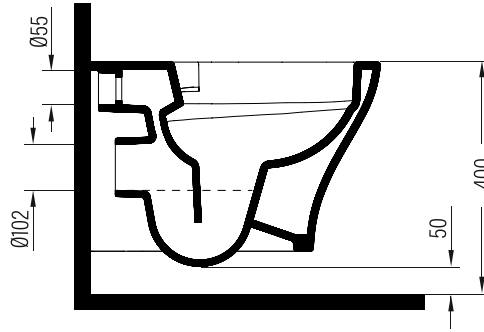

RONIN

Asma Klozet 50 cm
Wall Hung WC Pan 50 cm

ROKA050N1VPOx

Vitreous China

Renkler & Colors

Buz Beyaz / Cool White

Uyumlu ürünler / Products suitable

BIEN RICO UF-Duroplast Klozet Kapağı Seti / BIEN RICO UF-Duroplast Seat Cover
RCEU11x (Elite)
RCMU11x (MonoSlim)

BIEN RICO PP-Proplast Klasik Klozet Kapağı Seti / BIEN RICO PP-Proplast Classic Seat Cover
RCMP01x (MonoSlim)

BIEN RICO PP-Proplast Klozet Kapağı Seti / BIEN RICO PP-Proplast Seat Cover
RCMP11x (MonoSlim)

Bu sayfada belirtilen ürün ölçüleri, standartlar ile belirlenen ölçümleri içerir. Kurulum için yalnızca ürün üzerinden ölçü alınması önemlidir ve tavsiye edilmektedir. Tüm ölçüler mm olarak gösterilmiştir ve bağlayıcı değildirler. BIEN, ürünün görünüşü ve teknik detaylarında değişiklik yapma hakkını saklı tutar.

The product dimensions specified on this page include the measurements determined by the standards. It is important and recommended to measure only on the product for installation. All dimensions are shown in mm and are not binding. BIEN reserves the right to make changes in the appearance and technical details of the product.