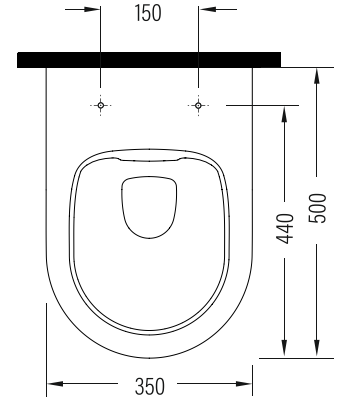

RONIN

Asma Klozet 50 cm
Wall Hung WC Pan 50 cm

ROKA050N1VPOx

Vitreous China

Renkler & Colors

Buz Beyaz / Cool White

Uyumlu ürünler / Products suitable

BIEN RICO UF-Duroplast Klozet Kapağı Seti / BIEN RICO UF-Duroplast Seat Cover
RCEU11x (Elite)
RCMU11x (MonoSlim)

Bu sayfada belirtilen ürün ölçüleri, standartlar ile belirlenen ölçümleri içerir. Kurulum için yalnızca ürün üzerinden ölçü alınması önemlidir ve tavsiye edilmektedir. Tüm ölçüler mm olarak gösterilmiştir ve bağlayıcı değildirler. BIEN, ürünün görünüşü ve teknik detaylarında değişiklik yapma hakkını saklı tutar.

The product dimensions specified on this page include the measurements determined by the standards. It is important and recommended to measure only on the product for installation. All dimensions are shown in mm and are not binding. BIEN reserves the right to make changes in the appearance and technical details of the product.