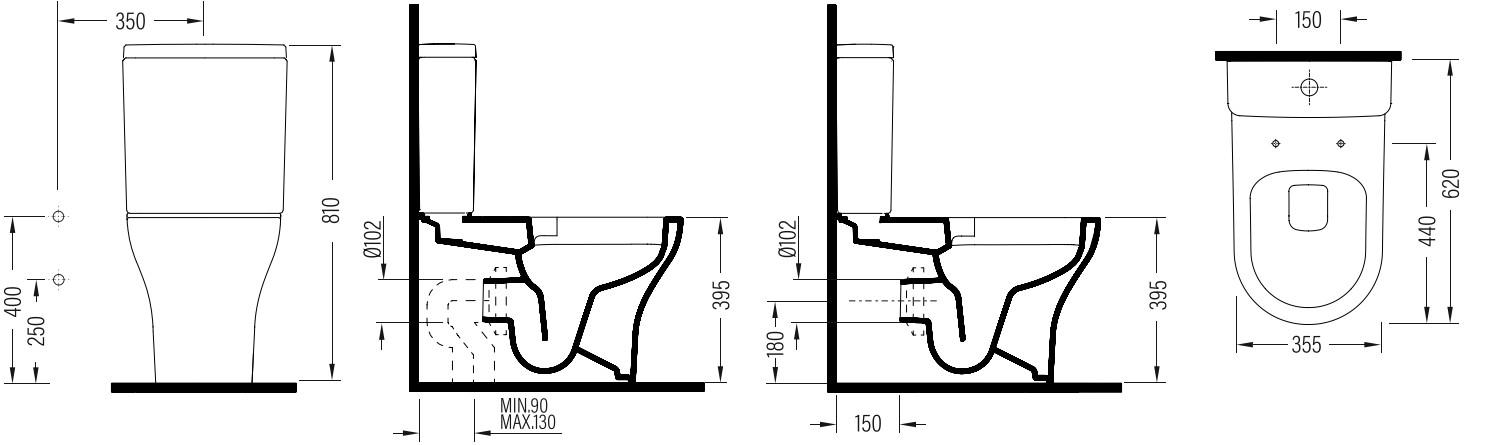

RONIN

Duvara Sıfır Klozet 63 cm+ Rezervuar Close
Coupled BTW WC Pan 63 cm + Cistern

ROKD063N1VP0x + CPRS04101VDAx

Vitreous China

Renkler & Colors

Buz Beyaz / Cool White

Uyumlu ürünler / Products suitable

BIEN RICO UF-Duroplast Klozet Kapağı Seti / BIEN RICO UF-Duroplast Seat Cover
RCEU11x (Elite)
RCMU11x (MonoSlim)

BIEN RICO PP-Proplast Klozet Kapağı Seti / BIEN RICO PP-Proplast Seat Cover
RCMP11x (MonoSlim)

BIEN RICO PP-Proplast Klasik Klozet Kapağı Seti / BIEN RICO PP-Proplast Classic Seat Cover
RCMP01x (MonoSlim)

Bu sayfada belirtilen ürün ölçüleri, standartlar ile belirlenen ölçümleri içerir. Kurulum için yalnızca ürün üzerinden ölçü alınması önemlidir ve tavsiye edilmektedir. Tüm ölçüler mm olarak gösterilmiştir ve bağlayıcı değildir. BIEN, ürünün görünüşü ve teknik detaylarında değişiklik yapma hakkını saklı tutar.

The product dimensions specified on this page include the measurements determined by the standards. It is important and recommended to measure only on the product for installation. All dimensions are shown in mm and are not binding. BIEN reserves the right to make changes in the appearance and technical details of the product.