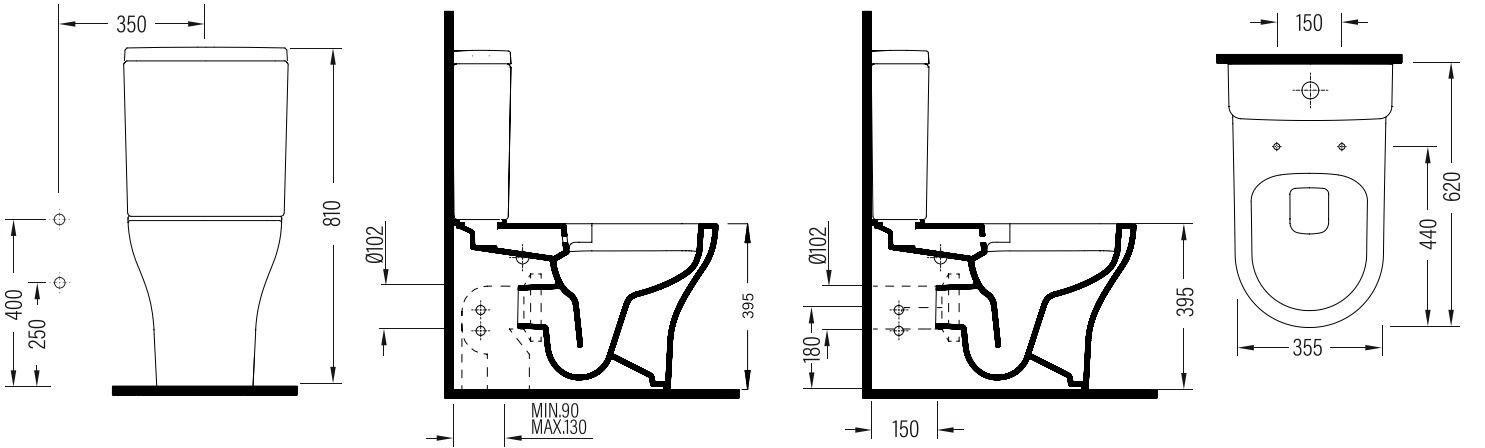

## RONIN

Duvara Sıfır Klozet Taharet Borulu 63 cm + Rezervuar Close  
Coupled BTW WC Pan With Bidet Function 63 cm + Cistern  
(Easywash)

ROKD063N1VE0x + CPRS04101VDAx

Vitreous China

BIEN RICO PP-Proplast Klasik Klozet Kapağı Seti / BIEN RICO PP-Proplast Classic Seat Cover  
RCMP01x (MonoSlim)

Bu sayfada belirtilen ürün ölçüleri, standartlar ile belirlenen ölçümleri içerir. Kurulum için yalnızca ürün üzerinden ölçü alınması önemlidir ve tavsiye edilmektedir. Tüm ölçüler mm olarak gösterilmiştir ve bağlayıcı değildir. BIEN, ürünün görünüşü ve teknik detaylarında değişiklik yapma hakkını saklı tutar.

The product dimensions specified on this page include the measurements determined by the standards. It is important and recommended to measure only on the product for installation. All dimensions are shown in mm and are not binding. BIEN reserves the right to make changes in the appearance and technical details of the product.