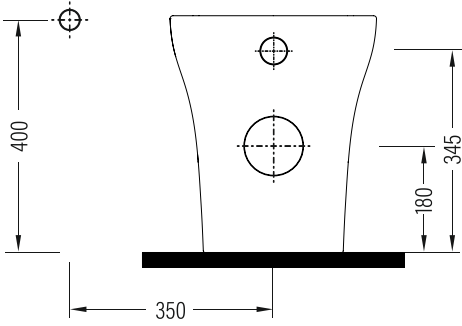

RONIN

Kombi Klozet 52 cm No-Rim
Single BTW WC Pan 52 cm No-Rim

ROKK052N1VP0x

Vitreous China

Renkler & Colors

Buz Beyaz / Cool White

Uyumlu ürünler / Products suitable

BIEN VENTO Duroplast Yavaş Kapanır Tak Çıkar Klozet Kapağı / BIEN VENTO Duroplast Softclose Easyrelease Seat Cover
VTEU11x (Elite)
VTMU11x (MonoSlim)

Bu sayfada belirtilen ürün ölçüleri, standartlar ile belirlenen ölçümleri içerir. Kurulum için yalnızca ürün üzerinden ölçü alınması önemlidir ve tavsiye edilmektedir. Tüm ölçüler mm olarak gösterilmiştir ve bağlayıcı değildir. BIEN, ürünün görünüşü ve teknik detaylarında değişiklik yapma hakkını saklı tutar.

The product dimensions specified on this page include the measurements determined by the standards. It is important and recommended to measure only on the product for installation. All dimensions are shown in mm and are not binding. BIEN reserves the right to make changes in the appearance and technical details of the product.