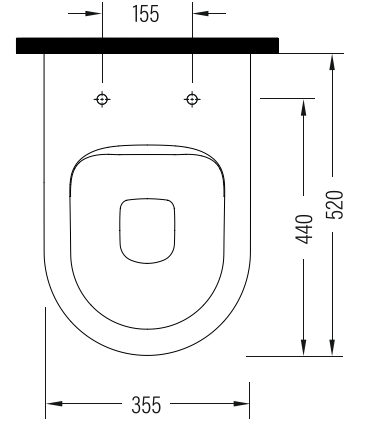

RONIN

Kombi Klozet 52 cm No-Rim
Single BTW WC Pan 52 cm No-Rim

ROKK052N1VP0x

Vitreous China

Renkler & Colors

Buz Beyaz / Cool White

Uyumlu ürünler / Products suitable

BIEN VENTO Duroplast Yavaş Kapanır Tak Çıkar Klozet Kapağı / BIEN VENTO Duroplast Softclose Easyrelease Seat Cover
VTEU11x (Elite)
VTMU11x (MonoSlim)

Bu sayfada belirtilen ürün ölçüleri, standartlar ile belirlenen ölçümleri içerir. Kurulum için yalnızca ürün üzerinden ölçü alınması önemlidir ve tavsiye edilmektedir. Tüm ölçüler mm olarak gösterilmiştir ve bağlayıcı değildir. BIEN, ürünün görünüşü ve teknik detaylarında değişiklik yapma hakkını saklı tutar.

The product dimensions specified on this page include the measurements determined by the standards. It is important and recommended to measure only on the product for installation. All dimensions are shown in mm and are not binding. BIEN reserves the right to make changes in the appearance and technical details of the product.