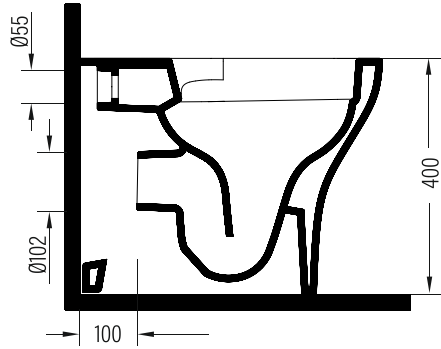

RONIN

Kombi Klozet 52 cm No-Rim
Single BTW WC Pan 52 cm No-Rim

ROKK052N1VP0x

Vitreous China

Renkler & Colors

Buz Beyaz / Cool White

Uyumlu ürünler / Products suitable

BIEN VENTO Duroplast Yavaş Kapanır Tak Çıkar Klozet Kapağı / BIEN VENTO Duroplast Softclose Easyrelease Seat Cover
VTEU11x (Elite)
VTMU11x (MonoSlim)

BIEN VENTO Proplast Yavaş Kapanır Tak Çıkar Klozet Kapağı / BIEN VENTO Proplast Softclose Easyrelease Seat Cover
VTMP11x (MonoSlim)

BIEN VENTO Proplast Klasik Kapanır Tak Çıkar Klozet Kapağı / BIEN VENTO Proplast Classic Easyrelease Seat Cover
VTMP01x (MonoSlim)

Bu sayfada belirtilen ürün ölçüleri, standartlar ile belirlenen ölçümleri içerir. Kurulum için yalnızca ürün üzerinden ölçü alınması önemlidir ve tavsiye edilmektedir. Tüm ölçüler mm olarak gösterilmiştir ve bağlayıcı değildir. BIEN, ürünün görünüşü ve teknik detaylarında değişiklik yapma hakkını saklı tutar.

The product dimensions specified on this page include the measurements determined by the standards. It is important and recommended to measure only on the product for installation. All dimensions are shown in mm and are not binding. BIEN reserves the right to make changes in the appearance and technical details of the product.