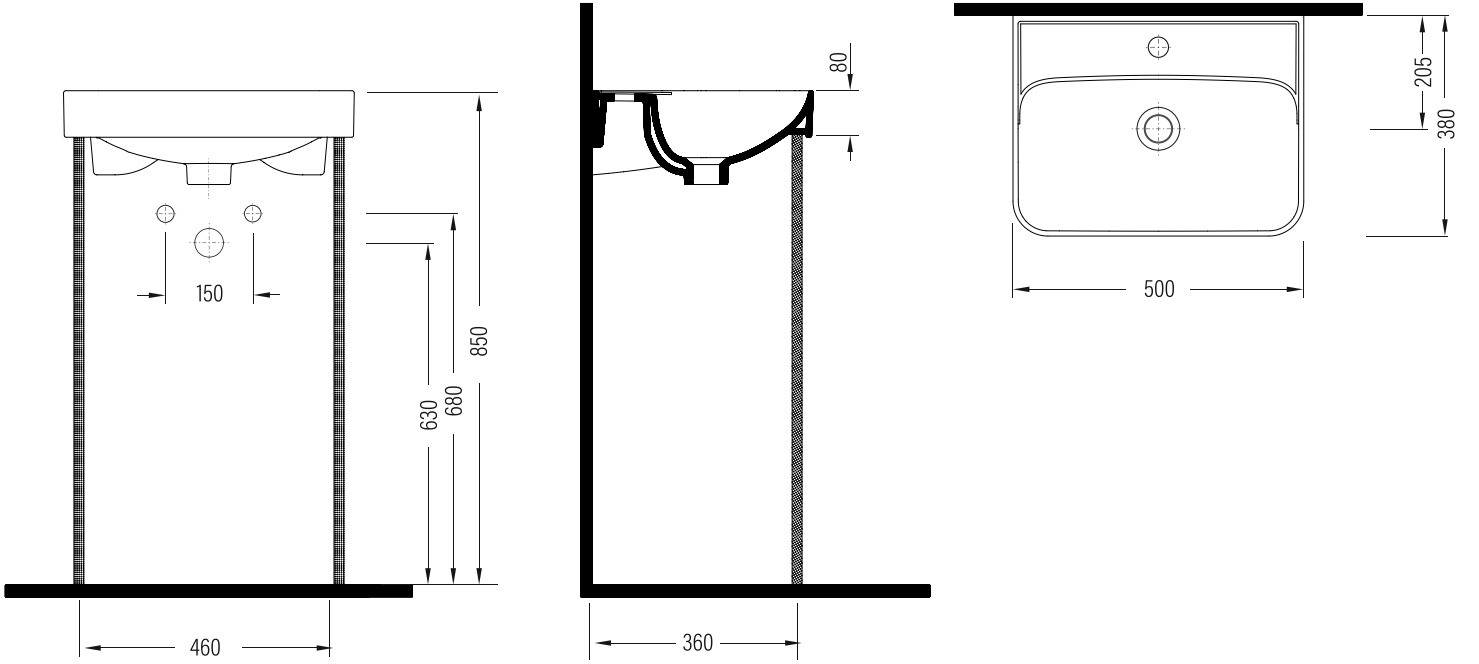

## RONIN

Dolap Uyumlu Lavabo 50 cm

Vanity Washbasin 50 cm

ROLK050B1FD1x

Fine Fire Clay

### Uyumlu ürünler / Products suitable

Bu sayfada belirtilen ürün ölçüleri, standartlar ile belirlenen ölçümleri içerir. Kurulum için yalnızca ürün üzerinden ölçü alınması önemlidir ve tavsiye edilmektedir. Tüm ölçüler mm olarak gösterilmiştir ve bağlayıcı değildirler. BIEN, ürünün görünüşü ve teknik detaylarında değişiklik yapma hakkını saklı tutar.

The product dimensions specified on this page include the measurements determined by the standards. It is important and recommended to measure only on the product for installation. All dimensions are shown in mm and are not binding. BIEN reserves the right to make changes in the appearance and technical details of the product.