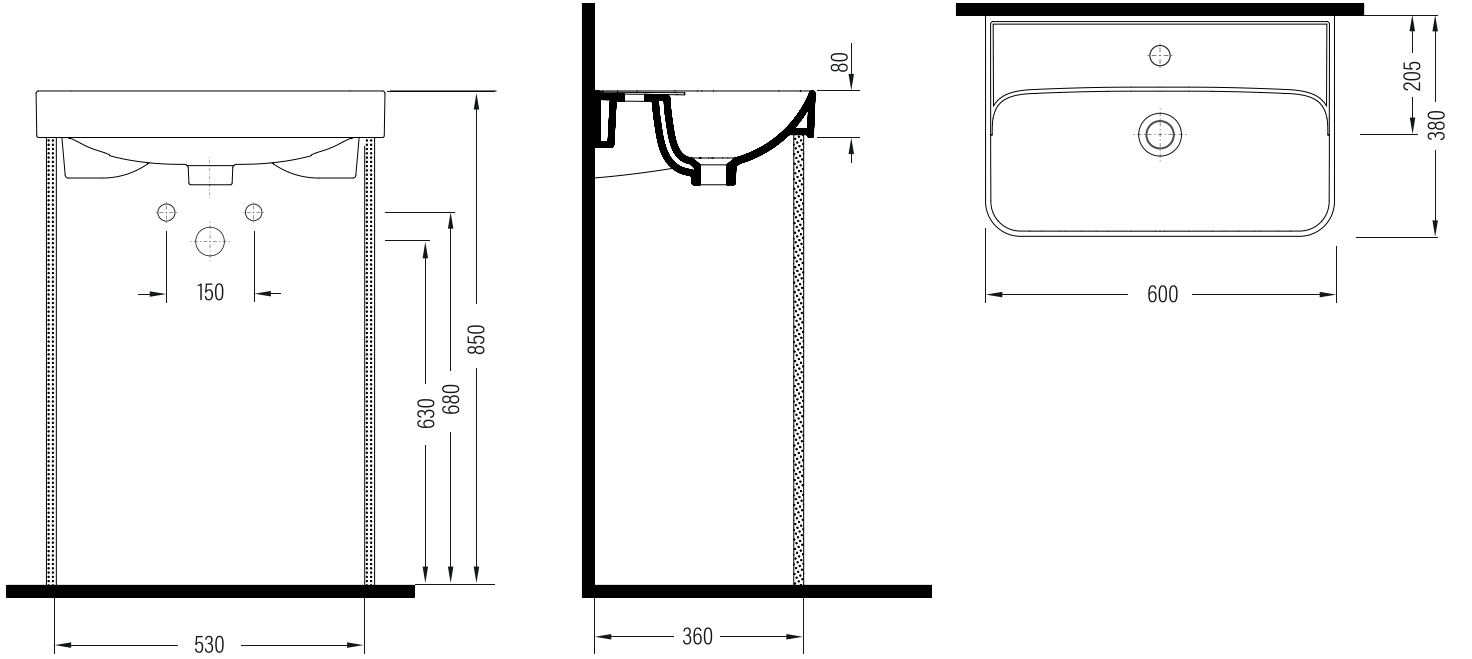

## RONIN

Dolap Uyumlu Lavabo 60x38 cm

Vanity Washbasin 60x38 cm

ROLK060B1FD1x

Fine Fire Clay

### Uyumlu ürünler / Products suitable

Bu sayfada belirtilen ürün ölçüleri, standartlar ile belirlenen ölçümleri içerir. Kurulum için yalnızca ürün üzerinden ölçü alınması önemlidir ve tavsiye edilmektedir. Tüm ölçüler mm olarak gösterilmiştir ve bağlayıcı değildirler. BIEN, ürünün görünüşü ve teknik detaylarında değişiklik yapma hakkını saklı tutar.

The product dimensions specified on this page include the measurements determined by the standards. It is important and recommended to measure only on the product for installation. All dimensions are shown in mm and are not binding. BIEN reserves the right to make changes in the appearance and technical details of the product.