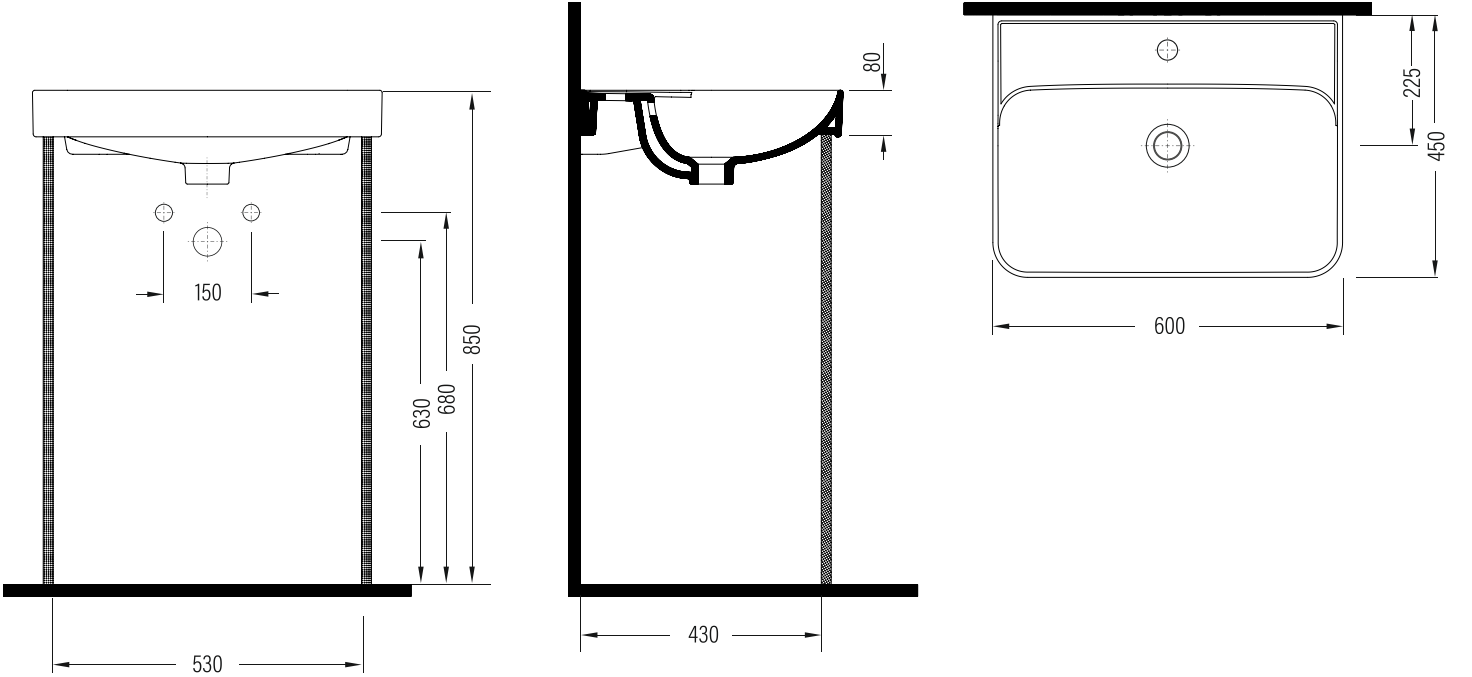

RONIN

Dolap Uyumlu Lavabo 60x45 cm

Vanity Washbasin 60x45 cm

ROLK060B2FD1x

Fine Fire Clay

Renkler & Colors

Buz Beyaz / Cool White

Uyumlu ürünler / Products suitable

Bu sayfada belirtilen ürün ölçüleri, standartlar ile belirlenen ölçümleri içerir. Kurulum için yalnızca ürün üzerinden ölçü alınması önemlidir ve tavsiye edilmektedir. Tüm ölçüler mm olarak gösterilmiştir ve bağlayıcı değildir. BIEN, ürünün görünüşü ve teknik detaylarında değişiklik yapma hakkını saklı tutar.

The product dimensions specified on this page include the measurements determined by the standards. It is important and recommended to measure only on the product for installation. All dimensions are shown in mm and are not binding. BIEN reserves the right to make changes in the appearance and technical details of the product.