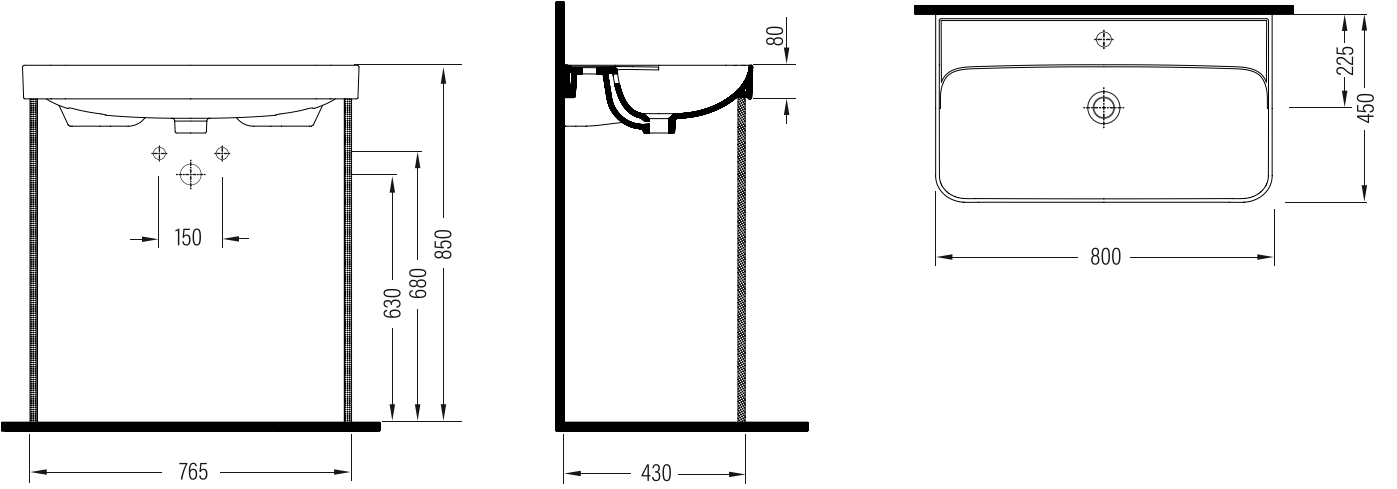

RONIN

Dolap Uyumlu Lavabo 80 cm

Vanity Washbasin 80 cm

ROLK080B1FD1x

Fine Fire Clay

Renkler & Colors

Buz Beyaz / Cool White

Uyumlu ürünler / Products suitable

Bu sayfada belirtilen ürün ölçüleri, standartlar ile belirlenen ölçümleri içerir. Kurulum için yalnızca ürün üzerinden ölçü alınması önemlidir ve tavsiye edilmektedir. Tüm ölçüler mm olarak gösterilmiştir ve bağlayıcı değildir. BIEN, ürünün görünüşü ve teknik detaylarında değişiklik yapma hakkını saklı tutar.

The product dimensions specified on this page include the measurements determined by the standards. It is important and recommended to measure only on the product for installation. All dimensions are shown in mm and are not binding. BIEN reserves the right to make changes in the appearance and technical details of the product.