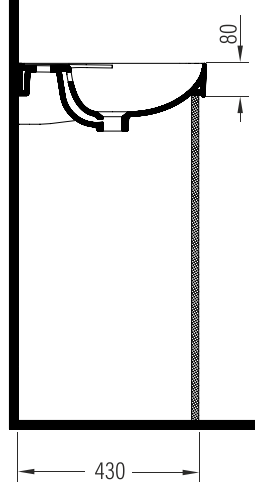

## RONIN

Dolap Uyumlu Lavabo 100 cm

Vanity Washbasin 100 cm

ROLK10001FD1x

Fine Fire Clay

### Uyumlu ürünler / Products suitable

Bu sayfada belirtilen ürün ölçüleri, standartlar ile belirlenen ölçümleri içerir. Kurulum için yalnızca ürün üzerinden ölçü alınması önemlidir ve tavsiye edilmektedir. Tüm ölçüler mm olarak gösterilmiştir ve bağlayıcı değildir. BIEN, ürünün görünüşü ve teknik detaylarında değişiklik yapma hakkını saklı tutar.

The product dimensions specified on this page include the measurements determined by the standards. It is important and recommended to measure only on the product for installation. All dimensions are shown in mm and are not binding. BIEN reserves the right to make changes in the appearance and technical details of the product.