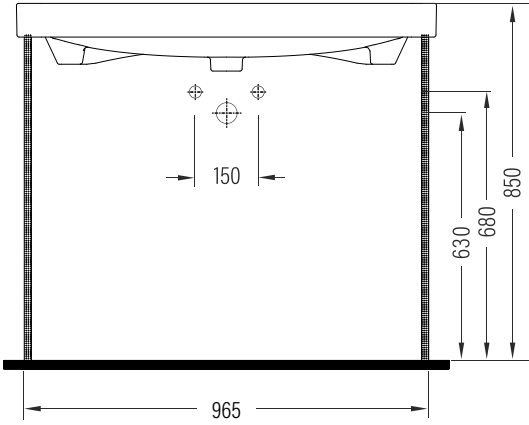

## RONIN

Dolap Uyumlu Lavabo 100 cm

Vanity Washbasin 100 cm

ROLK10001FD1x

Fine Fire Clay

### Uyumlu ürünler / Products suitable

Bu sayfada belirtilen ürün ölçüleri, standartlar ile belirlenen ölçümleri içerir. Kurulum için yalnızca ürün üzerinden ölçü alınması önemlidir ve tavsiye edilmektedir. Tüm ölçüler mm olarak gösterilmiştir ve bağlayıcı değildir. BIEN, ürünün görünüşü ve teknik detaylarında değişiklik yapma hakkını saklı tutar.

The product dimensions specified on this page include the measurements determined by the standards. It is important and recommended to measure only on the product for installation. All dimensions are shown in mm and are not binding. BIEN reserves the right to make changes in the appearance and technical details of the product.