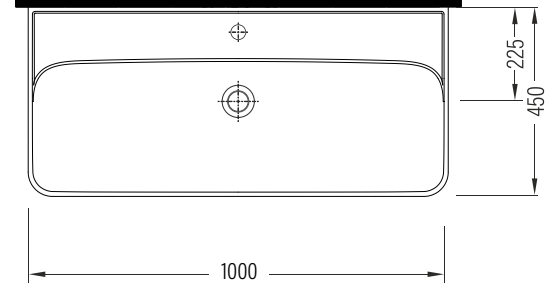

## RONIN

Dolap Uyumlu Lavabo 100 cm

Vanity Washbasin 100 cm

ROLK10001FD1x

Fine Fire Clay

### Uyumlu ürünler / Products suitable

Bu sayfada belirtilen ürün ölçüleri, standartlar ile belirlenen ölçümleri içerir. Kurulum için yalnızca ürün üzerinden ölçü alınması önemlidir ve tavsiye edilmektedir. Tüm ölçüler mm olarak gösterilmiştir ve bağlayıcı değildir. BIEN, ürünün görünüşü ve teknik detaylarında değişiklik yapma hakkını saklı tutar.

The product dimensions specified on this page include the measurements determined by the standards. It is important and recommended to measure only on the product for installation. All dimensions are shown in mm and are not binding. BIEN reserves the right to make changes in the appearance and technical details of the product.