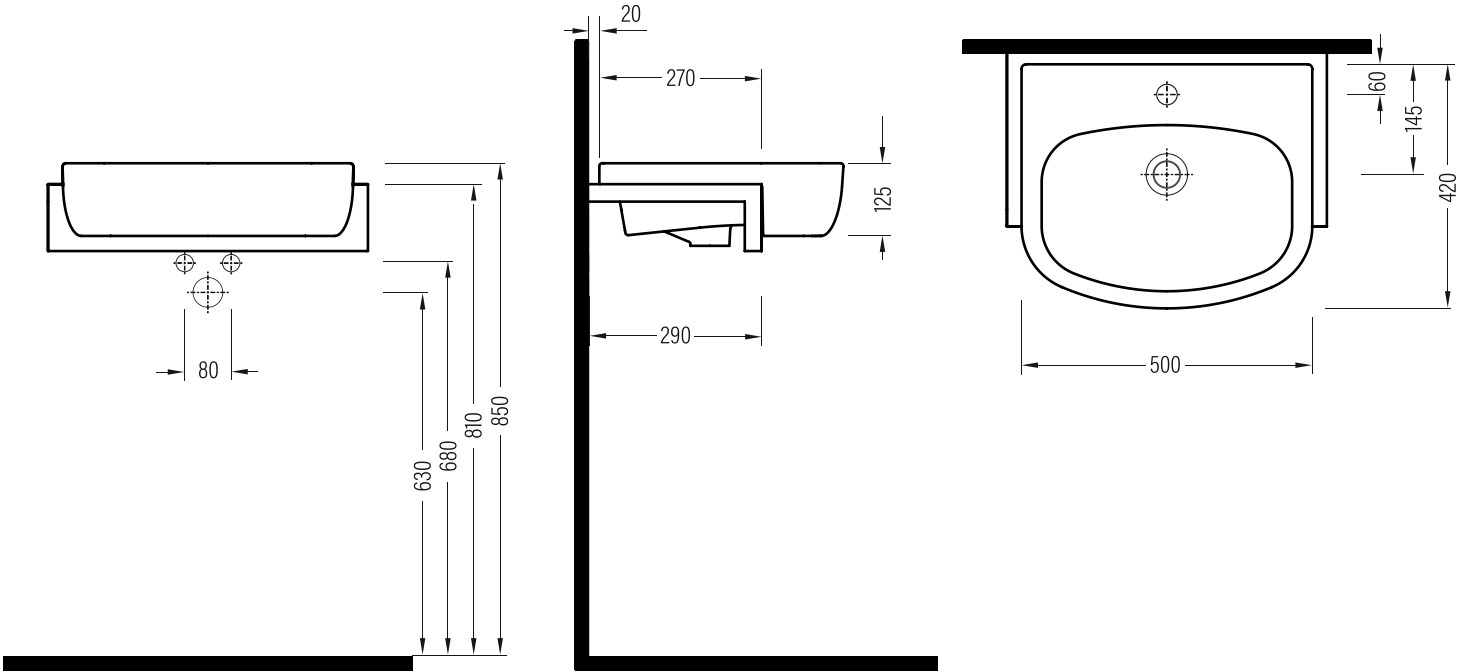

### Yarım Tezgah Lavabo 50cm Tek Delikli Semi Recessed Washbasin 50 cm Single Hole

ROLY05001FD1x

Fine Fire Clay

### Uyumlu ürünler / Products suitable

Bu sayfada belirtilen ürün ölçüleri, standartlar ile belirlenen ölçümleri içerir. Kurulum için yalnızca ürün üzerinden ölçü alınması önemlidir ve tavsiye edilmektedir. Tüm ölçüler mm olarak gösterilmiştir ve bağlayıcı değildirler. BIEN, ürünün görünüşü ve teknik detaylarında değişiklik yapma hakkını saklı tutar.

The product dimensions specified on this page include the measurements determined by the standards. It is important and recommended to measure only on the product for installation. All dimensions are shown in mm and are not binding. BIEN reserves the right to make changes in the appearance and technical details of the product.