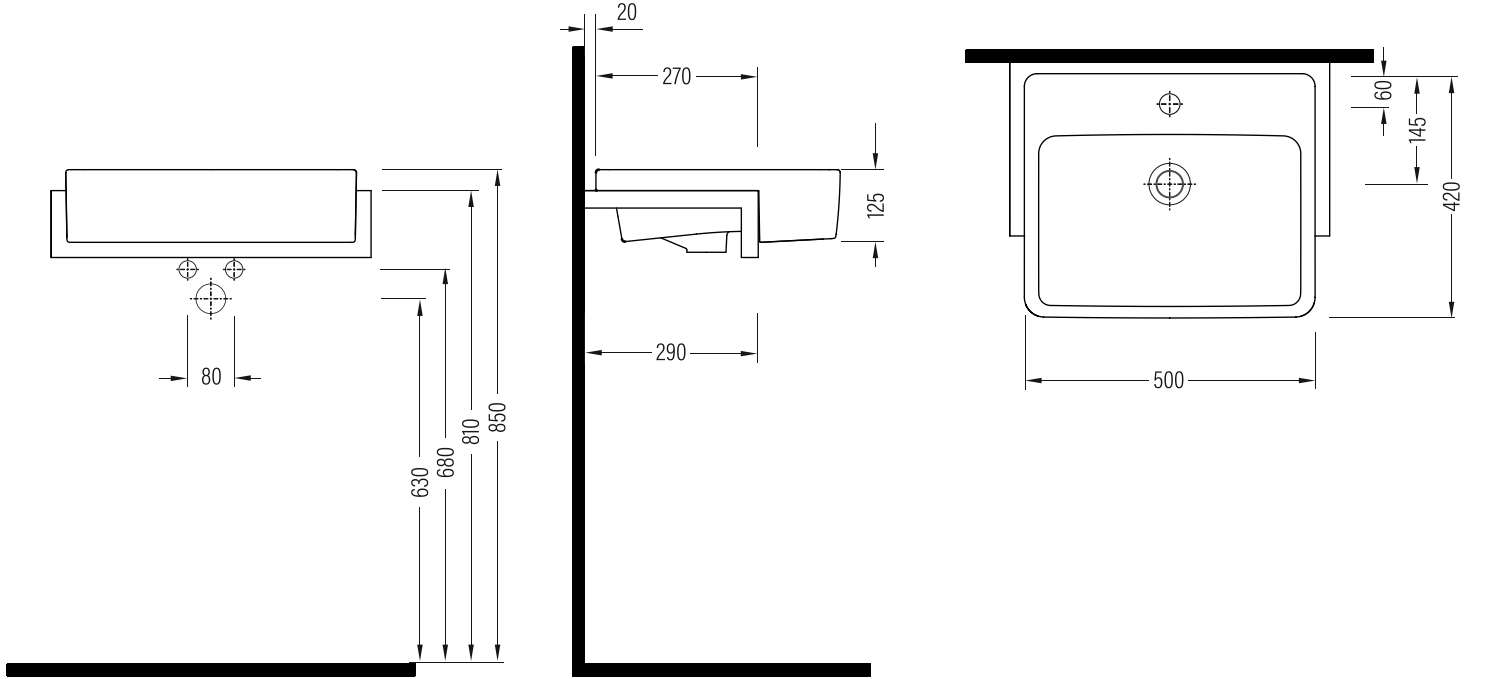

RONIN

Diktörtgen Yarım Tezgah Lavabo 50 cm Tek Delikli
Rectangle Semi Recessed Washbasin 50 cm Single Hole

ROLY05003FD1x

Fine Fire Clay

Renkler & Colors

Buz Beyaz / Cool White

Uyumlu ürünler / Products suitable

Bu sayfada belirtilen ürün ölçüleri, standartlar ile belirlenen ölçümleri içerir. Kurulum için yalnızca ürün üzerinden ölçü alınması önemlidir ve tavsiye edilmektedir. Tüm ölçüler mm olarak gösterilmiştir ve bağlayıcı değildir. BIEN, ürünün görünüşü ve teknik detaylarında değişiklik yapma hakkını saklı tutar.

The product dimensions specified on this page include the measurements determined by the standards. It is important and recommended to measure only on the product for installation. All dimensions are shown in mm and are not binding. BIEN reserves the right to make changes in the appearance and technical details of the product.