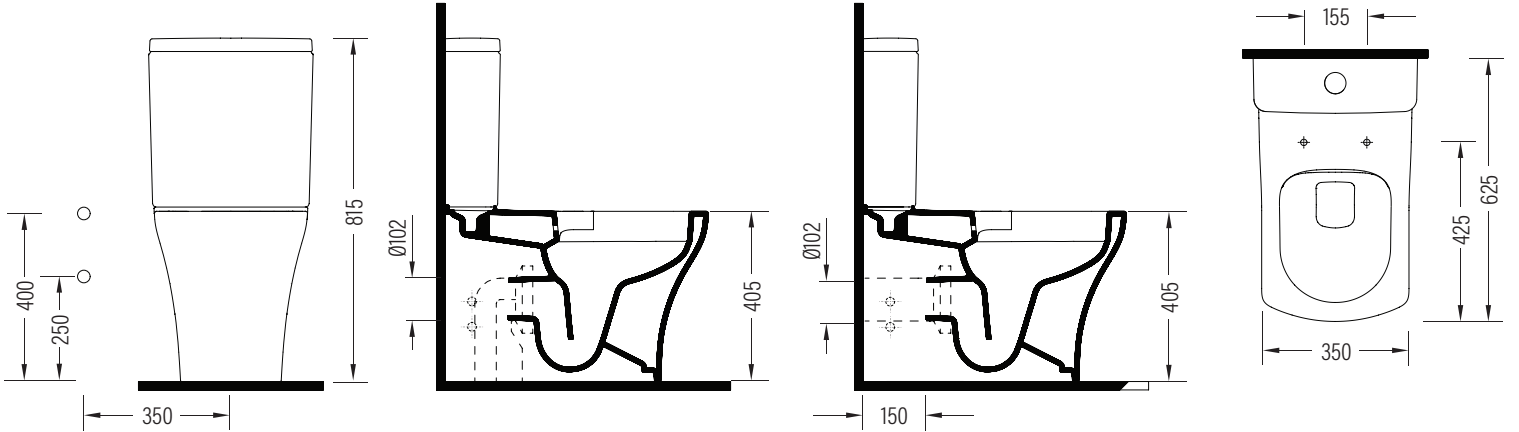

## RONIN

Duvara Sıfır Klozet Taharet Borulu 63 cm + Rezervuar Close  
Coupled BTW WC Pan With Bidet Function 63 cm + Cistern

RSKD063N1VP0x + CPRS04101VDAx

Vitreous China

BIEN SALVO Monoslim Proplast Klasik Kapanır Tak Çıkar Klozet Kapağı / BIEN SALVO Monoslim Proplast Classic Easyrelease Seat Cover  
SVMP01x (MonoSlim)

Bu sayfada belirtilen ürün ölçüleri, standartlar ile belirlenen ölçümleri içerir. Kurulum için yalnızca ürün üzerinden ölçü alınması önemlidir ve tavsiye edilmektedir. Tüm ölçüler mm olarak gösterilmiştir ve bağlayıcı değildirler. BIEN, ürünün görünüşü ve teknik detaylarında değişiklik yapma hakkını saklı tutar.

The product dimensions specified on this page include the measurements determined by the standards. It is important and recommended to measure only on the product for installation. All dimensions are shown in mm and are not binding. BIEN reserves the right to make changes in the appearance and technical details of the product.