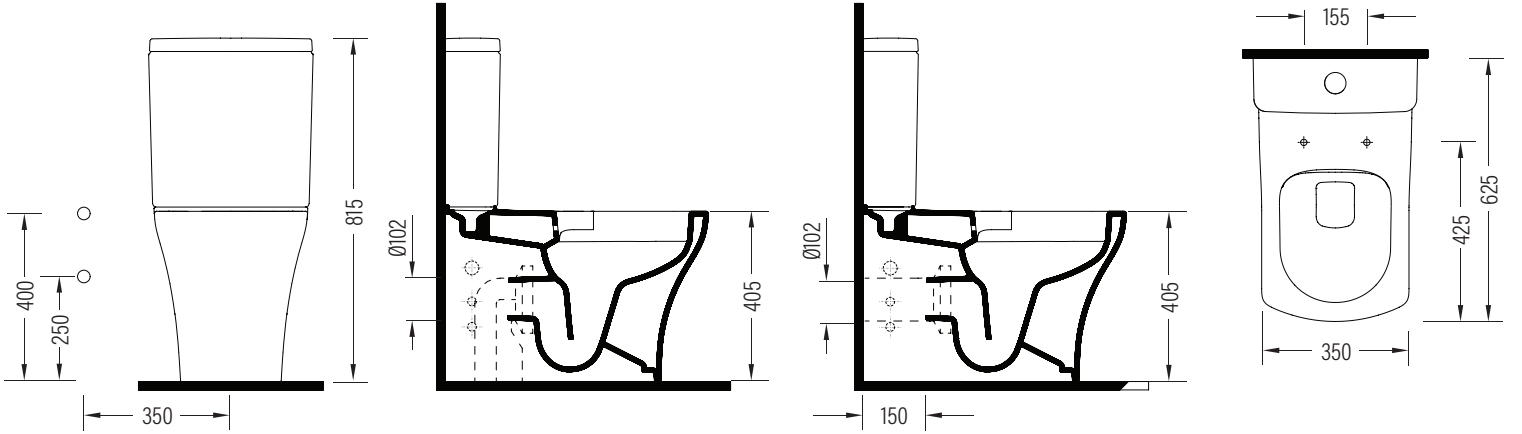

RONIN

Duvara Sıfır Klozet Taharet Borulu 63 cm + Rezervuar Close
Coupled BTW WC Pan With Bidet Function 63 cm + Cistern
(Easywash)

RSKD062N1VE0x + CPRS04101VDAx

Vitreous China

Renkler & Colors

Buz Beyaz / Cool White

BIEN SALVO Monoslim Proplast Klasik Kapanır Tak Çıkar Klozet Kapağı / BIEN SALVO Monoslim Proplast Classic Easyrelease Seat Cover
SVMP01x (MonoSlim)

Bu sayfada belirtilen ürün ölçüleri, standartlar ile belirlenen ölçümleri içerir. Kurulum için yalnızca ürün üzerinden ölçü alınması önemlidir ve tavsiye edilmektedir. Tüm ölçüler mm olarak gösterilmiştir ve bağlayıcı değildirler. BIEN, ürünün görünüşü ve teknik detaylarında değişiklik yapma hakkını saklı tutar.

The product dimensions specified on this page include the measurements determined by the standards. It is important and recommended to measure only on the product for installation. All dimensions are shown in mm and are not binding. BIEN reserves the right to make changes in the appearance and technical details of the product.