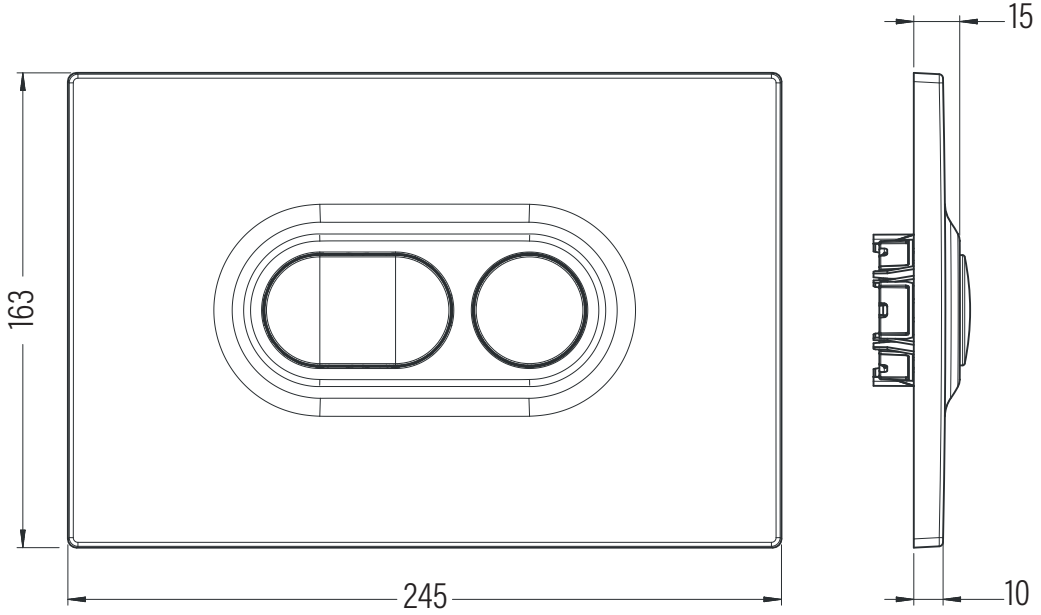

### Çift Kademeli Aktuatör Paneli Dual Flash Actuator Plate

RTPACBnn