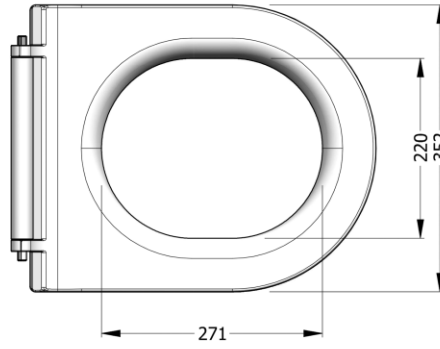

**SOLO****MonoSlim Klozet Kapağı  
MonoSlim Seat Cover****SLMP11x****PP/Proplast****Renkler & Colors**

Buz Beyaz / Cool White, Alpin Beyazı / Alpine White

**Uyumlu ürünler / Products suitable**BIEN HARMONY Klozetler / BIEN HARMONY WC PANS  
HRKA054H1BIEN VOKHA Klozetler / BIEN VOKHA WC PANS  
MDKD063N1  
MDKK05201  
MDKA05201BIEN MONET Klozetler / BIEN MONET WC PANS  
MOKK054N1  
MOKA054N1BIEN MOLY Klozetler / BIEN MOLY WC PANS  
MLKA052N1

Bu sayfada belirtilen ürün ölçüleri, standartlar ile belirlenen ölçümleri içerir. Kurulum için yalnızca ürün üzerinden ölçü alınması önemlidir ve tavsiye edilmektedir. Tüm ölçüler mm olarak gösterilmiştir ve bağlayıcı değildirler. BIEN, ürünün görünüşü ve teknik detaylarında değişiklik yapma hakkını saklı tutar.

The product dimensions specified on this page include the measurements determined by the standards. It is important and recommended to measure only on the product for installation. All dimensions are shown in mm and are not binding. BIEN reserves the right to make changes in the appearance and technical details of the product.