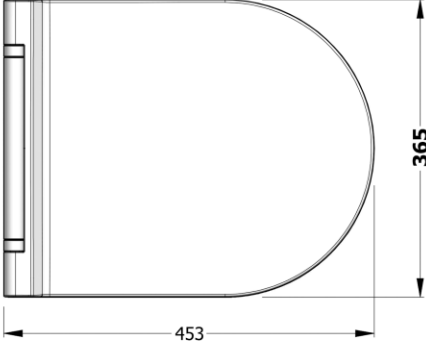

SOLO

**MonoSlim Klozet Kapağı
MonoSlim Seat Cover**

SLMP11x

PP/Proplast

Renkler & Colors

Buz Beyaz / Cool White, Alpin Beyazı / Alpine White

Uyumlu ürünler / Products suitable

BIEN HARMONY Klozetler / BIEN HARMONY WC PANS
HRKA054H1

BIEN VOKHA Klozetler / BIEN VOKHA WC PANS
MDKD063N1
MDKK05201
MDKA05201

BIEN MONET Klozetler / BIEN MONET WC PANS
MOKK054N1
MOKA054N1

BIEN MOLY Klozetler / BIEN MOLY WC PANS
MLKA052N1

Bu sayfada belirtilen ürün ölçüleri, standartlar ile belirlenen ölçümleri içerir. Kurulum için yalnızca ürün üzerinden ölçü alınması önemlidir ve tavsiye edilmektedir. Tüm ölçüler mm olarak gösterilmiştir ve bağlayıcı değildirler. BIEN, ürünün görünüşü ve teknik detaylarında değişiklik yapma hakkını saklı tutar.

The product dimensions specified on this page include the measurements determined by the standards. It is important and recommended to measure only on the product for installation. All dimensions are shown in mm and are not binding. BIEN reserves the right to make changes in the appearance and technical details of the product.