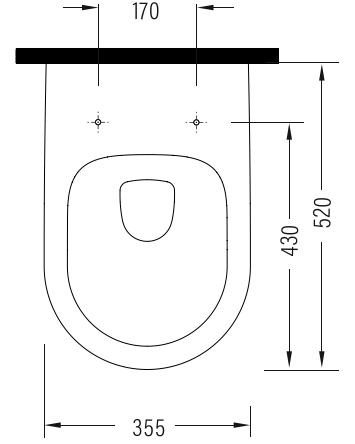

SOLID

Asma Klozet 52 cm No-Rim Taharet Fonksiyonlu Wall Hung WC Pan 52cm No-Rim With Bidet Function (Easywash)

SOKA052N1VE0x

Vitreous China

Renkler & Colors

Buz Beyaz / Cool White

Uyumlu ürünler / Products suitable

BIEN VENTO Proplast Klasik Kapanır Tak Çıkar Klozet Kapağı / BIEN VENTO Proplast Classic Easyrelease Seat Cover
VTMP01x (MonoSlim)

Bu sayfada belirtilen ürün ölçüleri, standartlar ile belirlenen ölçümleri içerir. Kurulum için yalnızca ürün üzerinden ölçü alınması önemlidir ve tavsiye edilmektedir. Tüm ölçüler mm olarak gösterilmiştir ve bağlayıcı değildir. BIEN, ürünün görünüşü ve teknik detaylarında değişiklik yapma hakkını saklı tutar.

The product dimensions specified on this page include the measurements determined by the standards. It is important and recommended to measure only on the product for installation. All dimensions are shown in mm and are not binding. BIEN reserves the right to make changes in the appearance and technical details of the product.