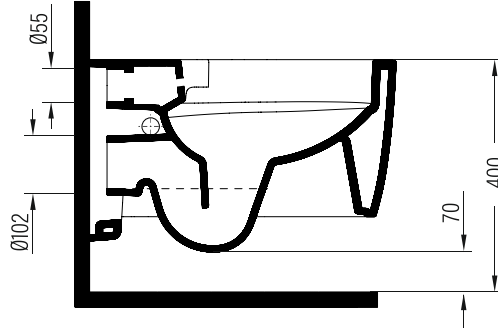

SOLID

Asma Klozet 52 cm No-Rim Taharet Fonksiyonlu Wall Hung WC Pan 52cm No-Rim With Bidet Function (Easywash)

SOKA052N1VE0x

Vitreous China

Renkler & Colors

Buz Beyaz / Cool White

Uyumlu ürünler / Products suitable

BIEN VENTO Proplast Klasik Kapanır Tak Çıkar Klozet Kapağı / BIEN VENTO Proplast Classic Easyrelease Seat Cover
VTMP01x (MonoSlim)

Bu sayfada belirtilen ürün ölçüleri, standartlar ile belirlenen ölçümleri içerir. Kurulum için yalnızca ürün üzerinden ölçü alınması önemlidir ve tavsiye edilmektedir. Tüm ölçüler mm olarak gösterilmiştir ve bağlayıcı değildir. BIEN, ürünün görünüşü ve teknik detaylarında değişiklik yapma hakkını saklı tutar.

The product dimensions specified on this page include the measurements determined by the standards. It is important and recommended to measure only on the product for installation. All dimensions are shown in mm and are not binding. BIEN reserves the right to make changes in the appearance and technical details of the product.