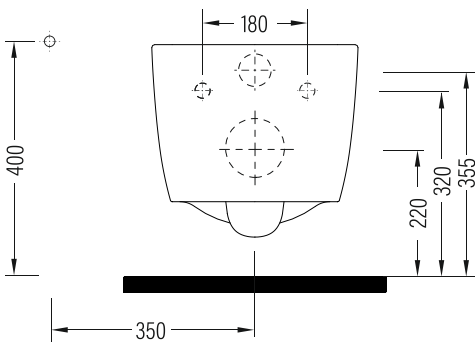

SOLID

Asma Klozet 52 cm No-Rim Taharet Fonksiyonlu Wall Hung WC Pan 52cm No-Rim With Bidet Function (Easywash)

SOKA052N1VE0x

Vitreous China

Renkler & Colors

Buz Beyaz / Cool White

Uyumlu ürünler / Products suitable

BIEN VENTO Proplast Klasik Kapanır Tak Çıkar Klozet Kapağı / BIEN VENTO Proplast Classic Easyrelease Seat Cover
VTMP01x (MonoSlim)

Bu sayfada belirtilen ürün ölçüleri, standartlar ile belirlenen ölçümleri içerir. Kurulum için yalnızca ürün üzerinden ölçü alınması önemlidir ve tavsiye edilmektedir. Tüm ölçüler mm olarak gösterilmiştir ve bağlayıcı değildir. BIEN, ürünün görünüşü ve teknik detaylarında değişiklik yapma hakkını saklı tutar.

The product dimensions specified on this page include the measurements determined by the standards. It is important and recommended to measure only on the product for installation. All dimensions are shown in mm and are not binding. BIEN reserves the right to make changes in the appearance and technical details of the product.