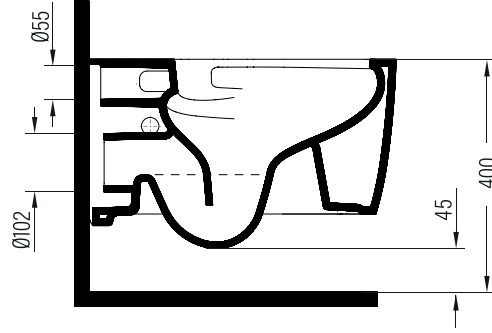

## SOLID

Asma Klozet SoftFlush (Vortex Yıkama Sistemi) 52 cm

Wall Hung WC Pan SoftFlush (Vortex Flushing System) 52 cm  
(Easywash)

SOKA052V1VE0x

Vitreous China

## Uyumlu ürünler / Products suitable

BIEN AMARO Slim UF-Duroplast Yavaş Kapanır Tak Çıkar Klozet Kapağı / BIEN AMARO Slim UF-Duroplast AB Softclose EasyRelease Seat Cover ARSU11x (Slim)

Bu sayfada belirtilen ürün ölçüleri, standartlar ile belirlenen ölçümleri içerir. Kurulum için yalnızca ürün üzerinden ölçü alınması önemlidir ve tavsiye edilmektedir. Tüm ölçüler mm olarak gösterilmiştir ve bağlayıcı değildir. BIEN, ürünün görünüşü ve teknik detaylarında değişiklik yapma hakkını saklı tutar.

The product dimensions specified on this page include the measurements determined by the standards. It is important and recommended to measure only on the product for installation. All dimensions are shown in mm and are not binding. BIEN reserves the right to make changes in the appearance and technical details of the product.