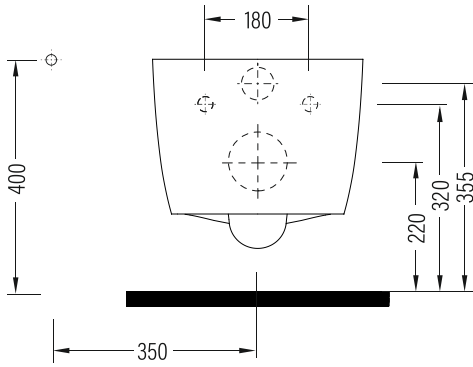

## SOLID

Asma Klozet SoftFlush (Vortex Yıkama Sistemi) 52 cm

Wall Hung WC Pan SoftFlush (Vortex Flushing System) 52 cm  
(Easywash)

SOKA052V1VE0x

Vitreous China

## Uyumlu ürünler / Products suitable

BIEN AMARO Slim UF-Duroplast Yavaş Kapanır Tak Çıkar Klozet Kapağı / BIEN AMARO Slim UF-Duroplast AB Softclose EasyRelease Seat Cover ARSU11x (Slim)

Bu sayfada belirtilen ürün ölçüleri, standartlar ile belirlenen ölçümleri içerir. Kurulum için yalnızca ürün üzerinden ölçü alınması önemlidir ve tavsiye edilmektedir. Tüm ölçüler mm olarak gösterilmiştir ve bağlayıcı değildir. BIEN, ürünün görünüşü ve teknik detaylarında değişiklik yapma hakkını saklı tutar.

The product dimensions specified on this page include the measurements determined by the standards. It is important and recommended to measure only on the product for installation. All dimensions are shown in mm and are not binding. BIEN reserves the right to make changes in the appearance and technical details of the product.