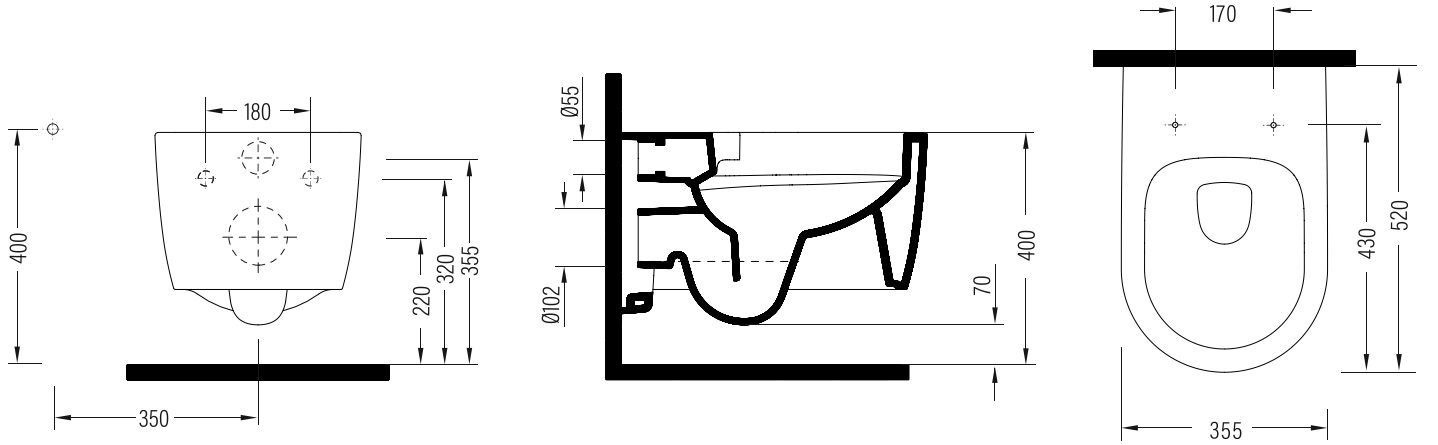

**SOLID****Asma Klozet 52 cm No-Rim Taharet Fonksiyonsuz  
Wall Hung WC Pan 52cm No-Rim Without Bidet Function****SOKA052N1VPOx**

Vitreous China

**Renkler & Colors**

Buz Beyaz / Cool White

**Uyumlu ürünler / Products suitable**

Bu sayfada belirtilen ürün ölçüleri, standartlar ile belirlenen ölçümleri içerir. Kurulum için yalnızca ürün üzerinden ölçü alınması önemlidir ve tavsiye edilmektedir. Tüm ölçüler mm olarak gösterilmiştir ve bağlayıcı değildir. BIEN, ürünün görünüşü ve teknik detaylarında değişiklik yapma hakkını saklı tutar.

The product dimensions specified on this page include the measurements determined by the standards. It is important and recommended to measure only on the product for installation. All dimensions are shown in mm and are not binding. BIEN reserves the right to make changes in the appearance and technical details of the product.