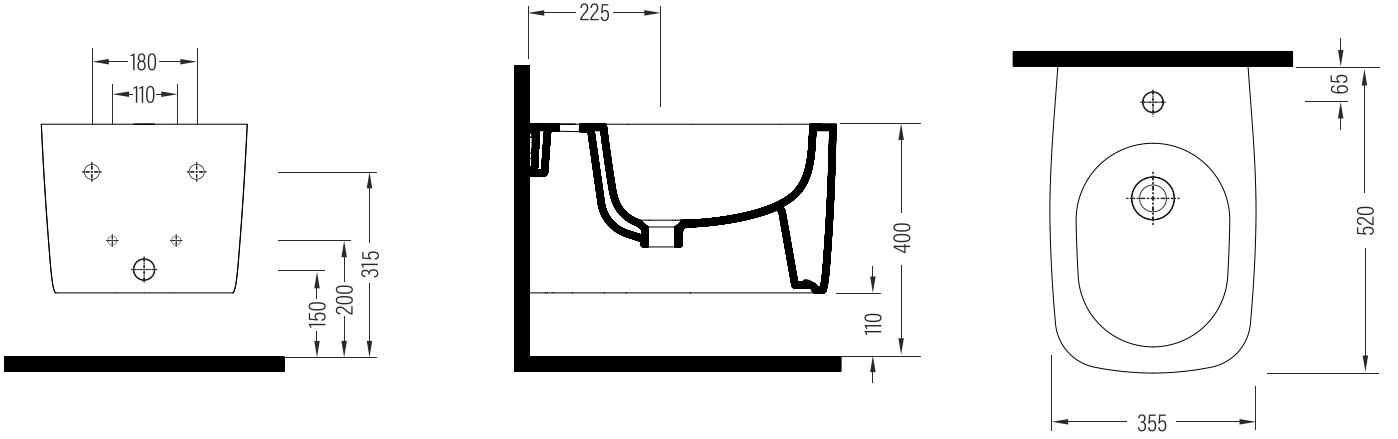

SQ**Asma Bide 52 cm****Wall Hung Bidet 52 cm****SQBA05201VD1x****Vitreous China****Renkler & Colors**

Buz Beyaz / Cool White

Uyumlu ürünler / Products suitable

Bu sayfada belirtilen ürün ölçüleri, standartlar ile belirlenen ölçümleri içerir. Kurulum için yalnızca ürün üzerinden ölçü alınması önemlidir ve tavsiye edilmektedir. Tüm ölçüler mm olarak gösterilmiştir ve bağlayıcı değildir. BIEN, ürünün görünüşü ve teknik detaylarında değişiklik yapma hakkını saklı tutar.

The product dimensions specified on this page include the measurements determined by the standards. It is important and recommended to measure only on the product for installation. All dimensions are shown in mm and are not binding. BIEN reserves the right to make changes in the appearance and technical details of the product.