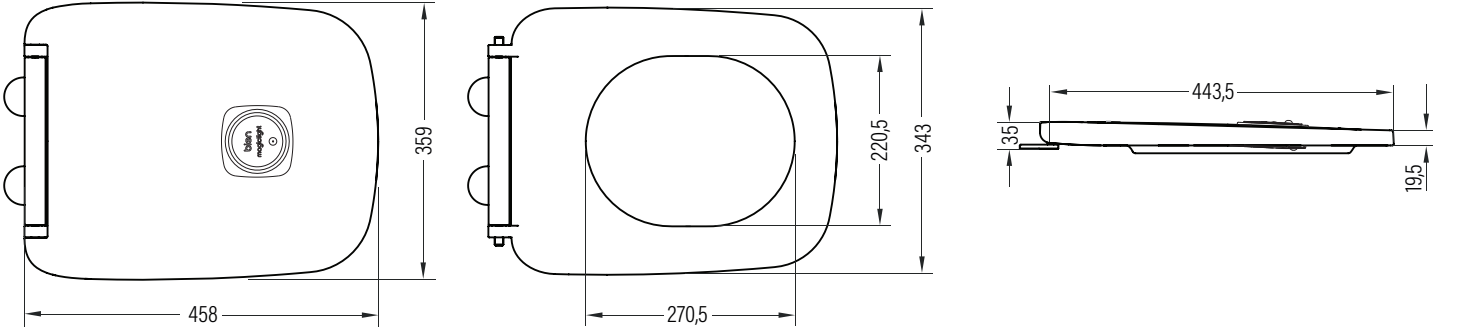

SQ**Flat UF / Duroplast AB Yavaş Kapanır Tak Çıkar Klozet Kapağı**
Flat UF / Duroplast AB SofClose Easyrelease Seat Cover
(Magiclight)**SQFU11W5W5HB0-MZW5A9**
UF/Duroplast**Renkler & Colors**

Buz Beyaz / Cool White

Uyumlu ürünler / Products suitableBIEN SQ Asma Klozet / BIEN SQ Wall Hung WC Pan
SQKA052V1x

Bu sayfada belirtilen ürün ölçüleri, standartlar ile belirlenen ölçümleri içerir. Kurulum için yalnızca ürün üzerinden ölçü alınması önemlidir ve tavsiye edilmektedir. Tüm ölçüler mm olarak gösterilmiştir ve bağlayıcı değildirler. BIEN, ürünün görünüşü ve teknik detaylarında değişiklik yapma hakkını saklı tutar.

The product dimensions specified on this page include the measurements determined by the standards. It is important and recommended to measure only on the product for installation. All dimensions are shown in mm and are not binding. BIEN reserves the right to make changes in the appearance and technical details of the product.