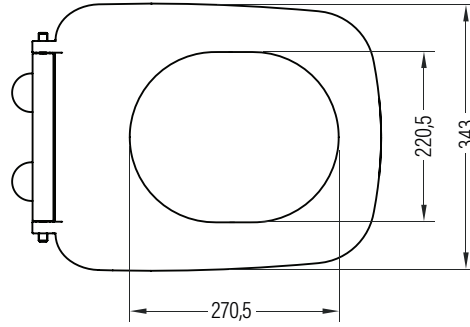

SQ

Flat Klozet Kapağı

Flat Seat Cover

SQFU11x

UF/Duroplast

Renkler & Colors

Buz Beyaz / Cool White

Uyumlu ürünler / Products suitable

BIEN SQ Asma Klozet / BIEN SQ Wall Hung WC Pan
SQKA052V1x

Bu sayfada belirtilen ürün ölçüleri, standartlar ile belirlenen ölçümleri içerir. Kurulum için yalnızca ürün üzerinden ölçü alınması önemlidir ve tavsiye edilmektedir. Tüm ölçüler mm olarak gösterilmiştir ve bağlayıcı değildir. BIEN, ürünün görünüşü ve teknik detaylarında değişiklik yapma hakkını saklı tutar.

The product dimensions specified on this page include the measurements determined by the standards. It is important and recommended to measure only on the product for installation. All dimensions are shown in mm and are not binding. BIEN reserves the right to make changes in the appearance and technical details of the product.