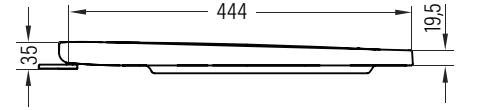

SQ

Flat Klozet Kapağı

Flat Seat Cover

SQFU11x

UF/Duroplast

Renkler & Colors

Buz Beyaz / Cool White

Uyumlu ürünler / Products suitable

BIEN SQ Asma Klozet / BIEN SQ Wall Hung WC Pan
SQKA052V1x

Bu sayfada belirtilen ürün ölçüleri, standartlar ile belirlenen ölçümleri içerir. Kurulum için yalnızca ürün üzerinden ölçü alınması önemlidir ve tavsiye edilmektedir. Tüm ölçüler mm olarak gösterilmiştir ve bağlayıcı değildir. BIEN, ürünün görünüşü ve teknik detaylarında değişiklik yapma hakkını saklı tutar.

The product dimensions specified on this page include the measurements determined by the standards. It is important and recommended to measure only on the product for installation. All dimensions are shown in mm and are not binding. BIEN reserves the right to make changes in the appearance and technical details of the product.