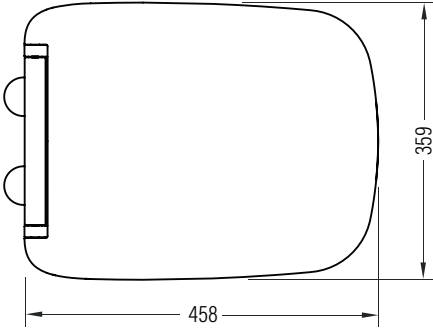

SQ

Flat Klozet Kapağı

Flat Seat Cover

SQFU11x

UF/Duroplast

Renkler & Colors

Buz Beyaz / Cool White

Uyumlu ürünler / Products suitable

BIEN SQ Asma Klozet / BIEN SQ Wall Hung WC Pan
SQKA052V1x

Bu sayfada belirtilen ürün ölçüleri, standartlar ile belirlenen ölçümleri içerir. Kurulum için yalnızca ürün üzerinden ölçü alınması önemlidir ve tavsiye edilmektedir. Tüm ölçüler mm olarak gösterilmiştir ve bağlayıcı değildir. BIEN, ürünün görünüşü ve teknik detaylarında değişiklik yapma hakkını saklı tutar.

The product dimensions specified on this page include the measurements determined by the standards. It is important and recommended to measure only on the product for installation. All dimensions are shown in mm and are not binding. BIEN reserves the right to make changes in the appearance and technical details of the product.