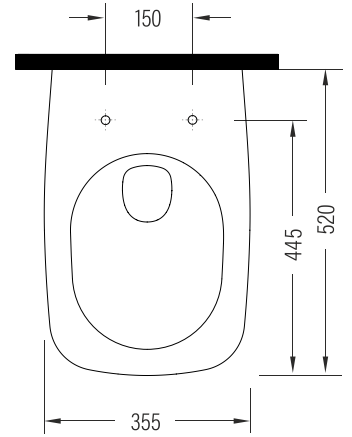

SQ**Asma Klozet 52 cm - Vorteks
Wall Hung WC Pan 52 cm - Vortex****SQKA052V1VP0x****Vitreous China****Renkler & Colors**

Buz Beyaz / Cool White

Uyumlu ürünler / Products suitable

BIEN SQ Flat UF-Duroplast AB Yavaş Kapanır Tak Çıkar Klozet Kapağı / BIEN SQ Flat UF-Duroplast AB Softclose Easyrelease Seat Cover SQFU11x (Flat)