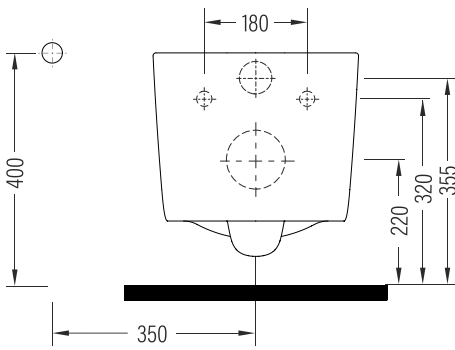

SQ**Asma Klozet 52 cm - Vorteks
Wall Hung WC Pan 52 cm - Vortex****SQKA052V1VP0x****Vitreous China****Renkler & Colors**

Buz Beyaz / Cool White

Uyumlu ürünler / Products suitable

BIEN SQ Flat UF-Duroplast AB Yavaş Kapanır Tak Çıkar Klozet Kapağı / BIEN SQ Flat UF-Duroplast AB Softclose Easyrelease Seat Cover SQFU11x (Flat)