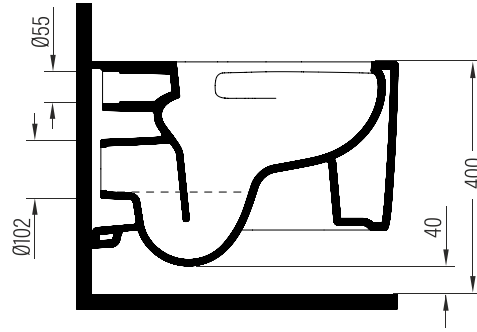

SQ**Asma Klozet 52 cm - Vorteks
Wall Hung WC Pan 52 cm - Vortex****SQKA052V1VP0x****Vitreous China****Renkler & Colors**

Buz Beyaz / Cool White

Uyumlu ürünler / Products suitable

BIEN SQ Flat UF-Duroplast AB Yavaş Kapanır Tak Çıkar Klozet Kapağı / BIEN SQ Flat UF-Duroplast AB Softclose Easyrelease Seat Cover SQFU11x (Flat)