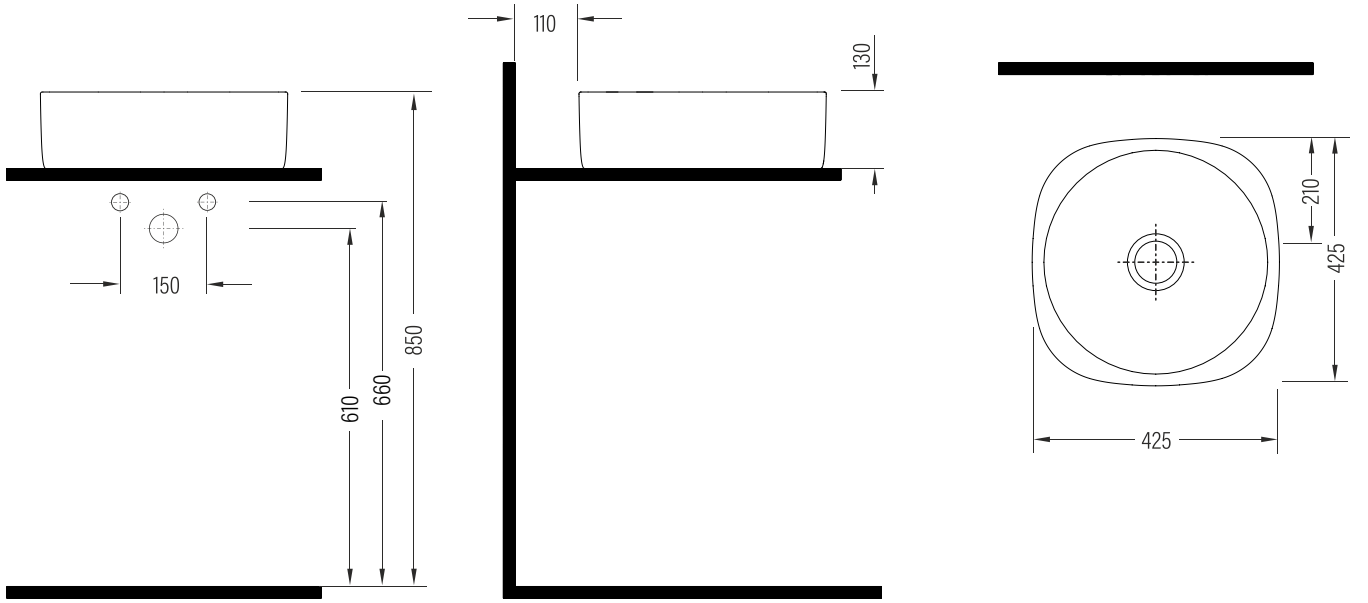

SQ**Gövde Üstü Lavabo 43 cm
Countertop Washbasin 43 cm****SQLG04301FD0x****Fine Fire Clay****Renkler & Colors**

Buz Beyaz / Cool White

Uyumlu ürünler / Products suitable

Bu sayfada belirtilen ürün ölçüleri, standartlar ile belirlenen ölçümleri içerir. Kurulum için yalnızca ürün üzerinden ölçü alınması önemlidir ve tavsiye edilmektedir. Tüm ölçüler mm olarak gösterilmiştir ve bağlayıcı değildir. BIEN, ürünün görünüşü ve teknik detaylarında değişiklik yapma hakkını saklı tutar.

The product dimensions specified on this page include the measurements determined by the standards. It is important and recommended to measure only on the product for installation. All dimensions are shown in mm and are not binding. BIEN reserves the right to make changes in the appearance and technical details of the product.