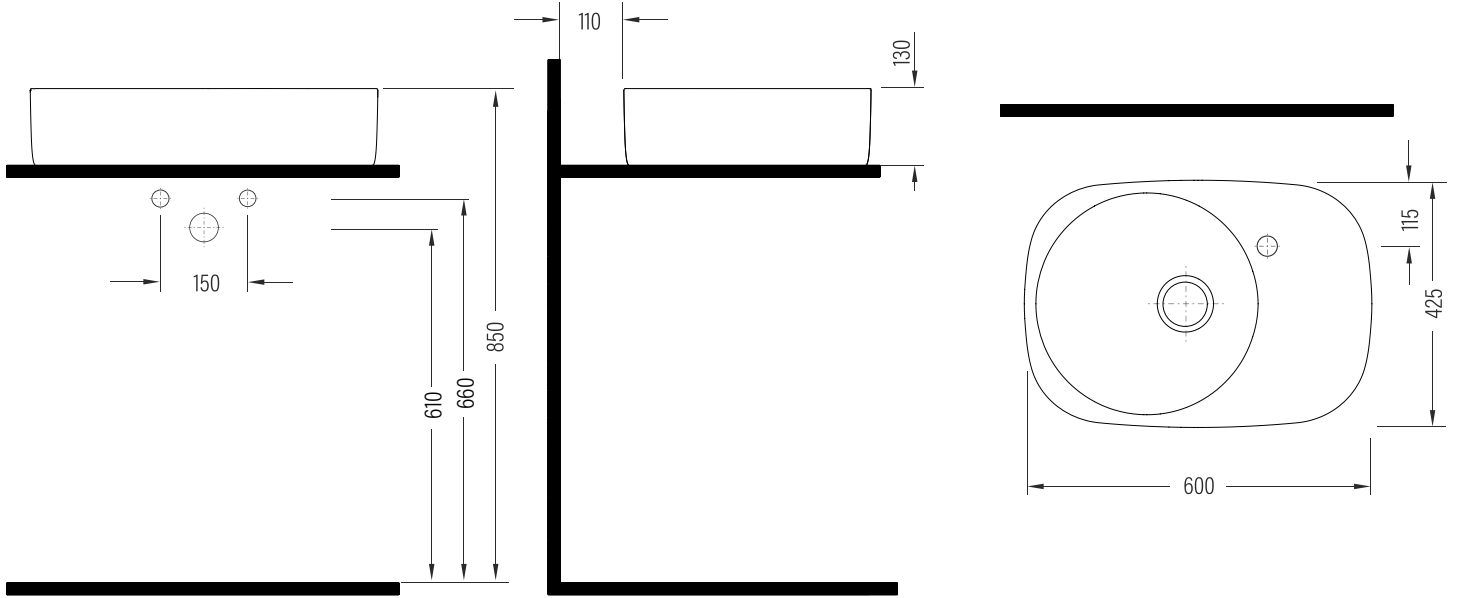

SQ**Gövde Üstü Lavabo 60 cm (Sağdan Etajerli)
Countertop Washbasin 60 cm(With Shelf to Right)****SQLGR6001FD0x****Fine Fire Clay****Renkler & Colors**

Buz Beyaz / Cool White

Uyumlu ürünler / Products suitable