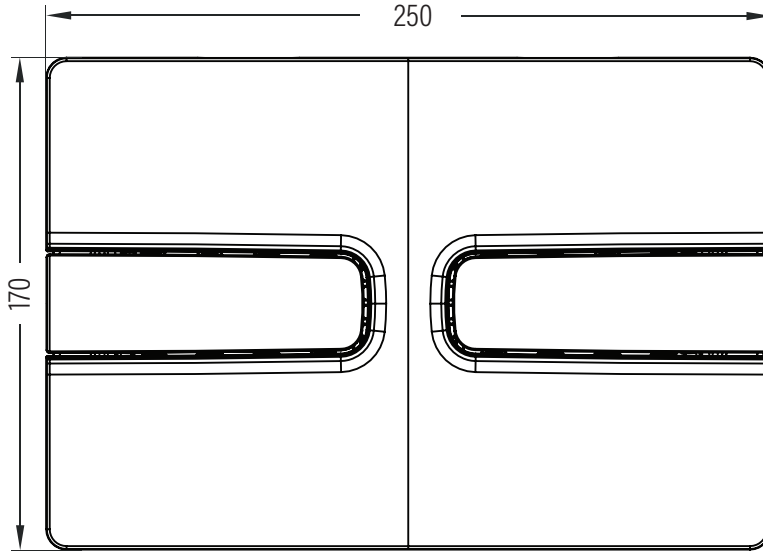

SQ LS-3234**Çift Kademeli Aktivatör Paneli
Dual Flash Actuator Plate****SQPACBx****Renkler & Colors**

Hijyen Beyazı / Hygiene White, Mat Siyah / Matte Black, Mat Krom / Matte Chrome, Parlak Krom / Glossy Chrome, Altın / Gold, Rose Gold / Rose Gold