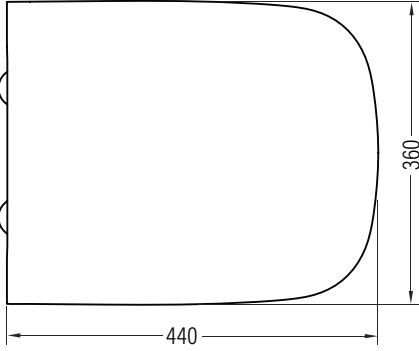

SQ

Slim Klozet Kapağı

Slim Seat Cover

SQSU11x

UF/Duroplast

Renkler & Colors

Buz Beyaz / Cool White

Uyumlu ürünler / Products suitable

BIEN SQ Asma Klozet / BIEN SQ Wall Hung WC Pan
SQKA052V1x

Bu sayfada belirtilen ürün ölçüleri, standartlar ile belirlenen ölçümleri içerir. Kurulum için yalnızca ürün üzerinden ölçü alınması önemlidir ve tavsiye edilmektedir. Tüm ölçüler mm olarak gösterilmiştir ve bağlayıcı değildir. BIEN, ürünün görünüşü ve teknik detaylarında değişiklik yapma hakkını saklı tutar.

The product dimensions specified on this page include the measurements determined by the standards. It is important and recommended to measure only on the product for installation. All dimensions are shown in mm and are not binding. BIEN reserves the right to make changes in the appearance and technical details of the product.