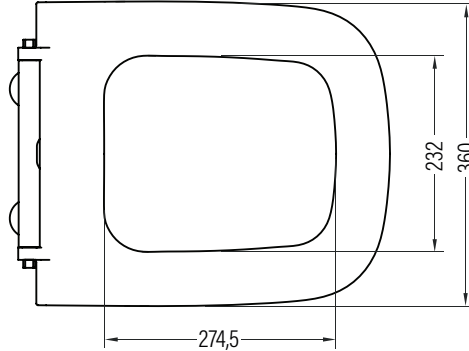

SQ

Slim Klozet Kapağı

Slim Seat Cover

SQSU11x

UF/Duroplast

Renkler & Colors

Buz Beyaz / Cool White

Uyumlu ürünler / Products suitable

BIEN SQ Asma Klozet / BIEN SQ Wall Hung WC Pan
SQKA052V1x

Bu sayfada belirtilen ürün ölçüleri, standartlar ile belirlenen ölçümleri içerir. Kurulum için yalnızca ürün üzerinden ölçü alınması önemlidir ve tavsiye edilmektedir. Tüm ölçüler mm olarak gösterilmiştir ve bağlayıcı değildir. BIEN, ürünün görünüşü ve teknik detaylarında değişiklik yapma hakkını saklı tutar.

The product dimensions specified on this page include the measurements determined by the standards. It is important and recommended to measure only on the product for installation. All dimensions are shown in mm and are not binding. BIEN reserves the right to make changes in the appearance and technical details of the product.