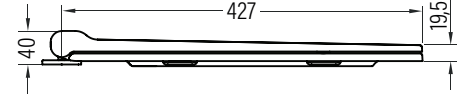

SQ

Slim Klozet Kapağı

Slim Seat Cover

SQSU11x

UF/Duroplast

Renkler & Colors

Buz Beyaz / Cool White

Uyumlu ürünler / Products suitable

BIEN SQ Asma Klozet / BIEN SQ Wall Hung WC Pan
SQKA052V1x

Bu sayfada belirtilen ürün ölçüleri, standartlar ile belirlenen ölçümleri içerir. Kurulum için yalnızca ürün üzerinden ölçü alınması önemlidir ve tavsiye edilmektedir. Tüm ölçüler mm olarak gösterilmiştir ve bağlayıcı değildir. BIEN, ürünün görünüşü ve teknik detaylarında değişiklik yapma hakkını saklı tutar.

The product dimensions specified on this page include the measurements determined by the standards. It is important and recommended to measure only on the product for installation. All dimensions are shown in mm and are not binding. BIEN reserves the right to make changes in the appearance and technical details of the product.