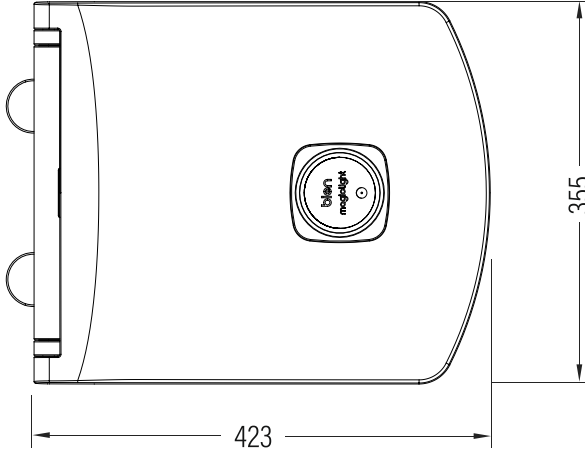

SALVO

Elite UF/Duroplast AB Yavaş Kapanır Tak Çıkar Klozet Kapağı Elite UF/Duroplast AB SoftClose Easyrelease Seat Cover

SVEU11W5W5HB0-MZW5A9

UF/Duroplast

Renkler & Colors

Buz Beyaz / Cool White

Uyumlu ürünler / Products suitable

BIEN GOYA Klozetler / BIEN GOYA WC PANS
GYKD062x

BIEN DOR Klozetler / BIEN DOR WC PANS
DRKA050x

BIEN NEPTUN Klozetler / BIEN NEPTUN WC Pans
NPKA052x
NPKD063x

BIEN RONIN Klozet / BIEN RONIN WC Pans
RSKD063x

Bu sayfada belirtilen ürün ölçüleri, standartlar ile belirlenen ölçümleri içerir. Kurulum için yalnızca ürün üzerinden ölçü alınması önemlidir ve tavsiye edilmektedir. Tüm ölçüler mm olarak gösterilmiştir ve bağlayıcı değildirler. BIEN, ürünün görünüşü ve teknik detaylarında değişiklik yapma hakkını saklı tutar.

The product dimensions specified on this page include the measurements determined by the standards. It is important and recommended to measure only on the product for installation. All dimensions are shown in mm and are not binding. BIEN reserves the right to make changes in the appearance and technical details of the product.