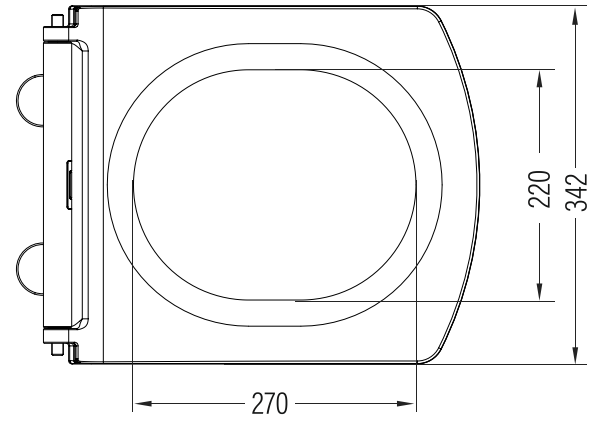

SALVO

Elite UF/Duroplast AB Yavaş Kapanır Tak Çıkar Klozet Kapağı Elite UF/Duroplast AB SoftClose Easyrelease Seat Cover

SVEU11W5W5HB0-MZW5A9

UF/Duroplast

Renkler & Colors

Buz Beyaz / Cool White

Uyumlu ürünler / Products suitable

BIEN GOYA Klozetler / BIEN GOYA WC PANS
GYKD062x

BIEN DOR Klozetler / BIEN DOR WC PANS
DRKA050x

BIEN NEPTUN Klozetler / BIEN NEPTUN WC Pans
NPKA052x
NPKD063x

BIEN RONIN Klozet / BIEN RONIN WC Pans
RSKD063x

Bu sayfada belirtilen ürün ölçüleri, standartlar ile belirlenen ölçümleri içerir. Kurulum için yalnızca ürün üzerinden ölçü alınması önemlidir ve tavsiye edilmektedir. Tüm ölçüler mm olarak gösterilmiştir ve bağlayıcı değildirler. BIEN, ürünün görünüşü ve teknik detaylarında değişiklik yapma hakkını saklı tutar.

The product dimensions specified on this page include the measurements determined by the standards. It is important and recommended to measure only on the product for installation. All dimensions are shown in mm and are not binding. BIEN reserves the right to make changes in the appearance and technical details of the product.