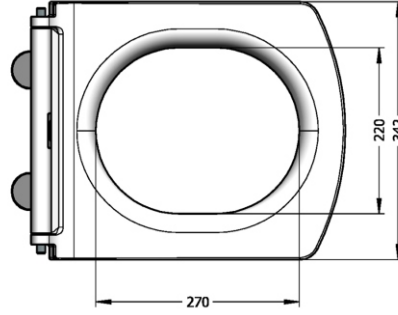

SALVO Elite Klozet Kapağı Elite Seat Cover

SVEU11x
UF/Duroplast

Renkler & Colors

Buz Beyaz / Cool White, Alpin Beyazı / Alpine White

Uyumlu ürünler / Products suitable

BIEN NEPTUN Klozetler / BIEN NEPTUN WC PANS

NPKA052x

NPKD063x

BIEN DOR Klozetler / BIEN DOR WC PANS

DRKA050x

BIEN GOYA Klozetler / BIEN GOYA WC PANS

GYKR063x

GYKA052x

Bu sayfada belirtilen ürün ölçüleri, standartlar ile belirlenen ölçümleri içerir. Kurulum için yalnızca ürün üzerinden ölçü alınması önemlidir ve tavsiye edilmektedir. Tüm ölçüler mm olarak gösterilmiştir ve bağlayıcı değildirler. BIEN, ürünün görünüşü ve teknik detaylarında değişiklik yapma hakkını saklı tutar.

The product dimensions specified on this page include the measurements determined by the standards. It is important and recommended to measure only on the product for installation. All dimensions are shown in mm and are not binding. BIEN reserves the right to make changes in the appearance and technical details of the product.