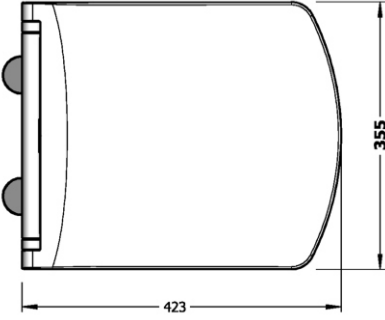

SALVO Elite Klozet Kapağı Elite Seat Cover

SVEU11x
UF/Duroplast

Renkler & Colors

Buz Beyaz / Cool White, Alpin Beyazı / Alpine White

Uyumlu ürünler / Products suitable

BIEN NEPTUN Klozetler / BIEN NEPTUN WC PANS

NPKA052x

NPKD063x

BIEN DOR Klozetler / BIEN DOR WC PANS

DRKA050x

BIEN GOYA Klozetler / BIEN GOYA WC PANS

GYKR063x

GYKA052x

Bu sayfada belirtilen ürün ölçüleri, standartlar ile belirlenen ölçümleri içerir. Kurulum için yalnızca ürün üzerinden ölçü alınması önemlidir ve tavsiye edilmektedir. Tüm ölçüler mm olarak gösterilmiştir ve bağlayıcı değildirler. BIEN, ürünün görünüşü ve teknik detaylarında değişiklik yapma hakkını saklı tutar.

The product dimensions specified on this page include the measurements determined by the standards. It is important and recommended to measure only on the product for installation. All dimensions are shown in mm and are not binding. BIEN reserves the right to make changes in the appearance and technical details of the product.