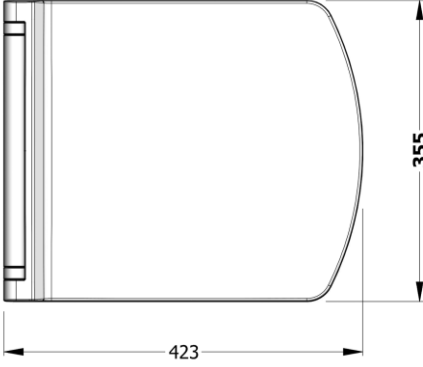

SALVO

MonoSlim Klozet Kapağı MonoSlim Seat Cover

SVMP11x

PP/Proplast

Renkler & Colors

Buz Beyaz / Cool White, Alpin Beyazı / Alpine White

Uyumlu ürünler / Products suitable

BIEN NEPTUN Klozetler / BIEN NEPTUN WC PANS

NPKA052x

NPKD063x

BIEN DOR Klozetler / BIEN DOR WC PANS

DRKA050x

BIEN GOYA Klozetler / BIEN GOYA WC PANS

GYKR063x

GYKA052x

Bu sayfada belirtilen ürün ölçüleri, standartlar ile belirlenen ölçümleri içerir. Kurulum için yalnızca ürün üzerinden ölçü alınması önemlidir ve tavsiye edilmektedir. Tüm ölçüler mm olarak gösterilmiştir ve bağlayıcı değildir. BIEN, ürünün görünüşü ve teknik detaylarında değişiklik yapma hakkını saklı tutar.

The product dimensions specified on this page include the measurements determined by the standards. It is important and recommended to measure only on the product for installation. All dimensions are shown in mm and are not binding. BIEN reserves the right to make changes in the appearance and technical details of the product.