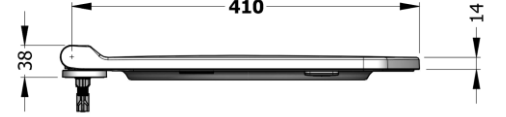

SALVO

MonoSlim Klozet Kapağı MonoSlim Seat Cover

SVMP11x

PP/Proplast

Renkler & Colors

Buz Beyaz / Cool White, Alpin Beyazı / Alpine White

Uyumlu ürünler / Products suitable

BIEN NEPTUN Klozetler / BIEN NEPTUN WC PANS

NPKA052x

NPKD063x

BIEN DOR Klozetler / BIEN DOR WC PANS

DRKA050x

BIEN GOYA Klozetler / BIEN GOYA WC PANS

GYKR063x

GYKA052x

Bu sayfada belirtilen ürün ölçüleri, standartlar ile belirlenen ölçümleri içerir. Kurulum için yalnızca ürün üzerinden ölçü alınması önemlidir ve tavsiye edilmektedir. Tüm ölçüler mm olarak gösterilmiştir ve bağlayıcı değildir. BIEN, ürünün görünüşü ve teknik detaylarında değişiklik yapma hakkını saklı tutar.

The product dimensions specified on this page include the measurements determined by the standards. It is important and recommended to measure only on the product for installation. All dimensions are shown in mm and are not binding. BIEN reserves the right to make changes in the appearance and technical details of the product.