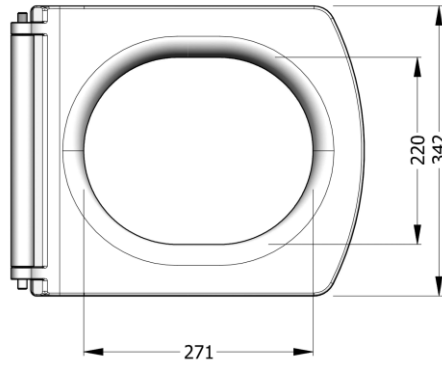

SALVO

MonoSlim Klozet Kapağı MonoSlim Seat Cover

SVMP11x

PP/Proplast

Renkler & Colors

Buz Beyaz / Cool White, Alpin Beyazı / Alpine White

Uyumlu ürünler / Products suitable

BIEN NEPTUN Klozetler / BIEN NEPTUN WC PANS

NPKA052x

NPKD063x

BIEN DOR Klozetler / BIEN DOR WC PANS

DRKA050x

BIEN GOYA Klozetler / BIEN GOYA WC PANS

GYKR063x

GYKA052x

Bu sayfada belirtilen ürün ölçüleri, standartlar ile belirlenen ölçümleri içerir. Kurulum için yalnızca ürün üzerinden ölçü alınması önemlidir ve tavsiye edilmektedir. Tüm ölçüler mm olarak gösterilmiştir ve bağlayıcı değildir. BIEN, ürünün görünüşü ve teknik detaylarında değişiklik yapma hakkını saklı tutar.

The product dimensions specified on this page include the measurements determined by the standards. It is important and recommended to measure only on the product for installation. All dimensions are shown in mm and are not binding. BIEN reserves the right to make changes in the appearance and technical details of the product.