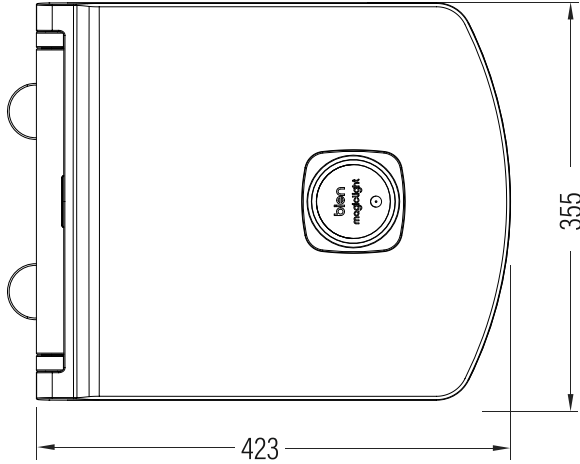

SALVO

Monoslim UF/Duroplast AB Yavaş Kapanır Tak Çıkar Klozet Kapağı Monoslim UF/Duroplast AB SoftClose Easyrelease Seat Cover (Magilight)

SVMU11W5W5HB0-MZW5A9

UF/Duroplast

Renkler & Colors

Buz Beyaz / Cool White

Bu sayfada belirtilen ürün ölçüleri, standartlar ile belirlenen ölçümleri içerir. Kurulum için yalnızca ürün üzerinden ölçü alınması önemlidir ve tavsiye edilmektedir. Tüm ölçüler mm olarak gösterilmiştir ve bağlayıcı değildir. BIEN, ürünün görünüşü ve teknik detaylarında değişiklik yapma hakkını saklı tutar.

The product dimensions specified on this page include the measurements determined by the standards. It is important and recommended to measure only on the product for installation. All dimensions are shown in mm and are not binding. BIEN reserves the right to make changes in the appearance and technical details of the product.