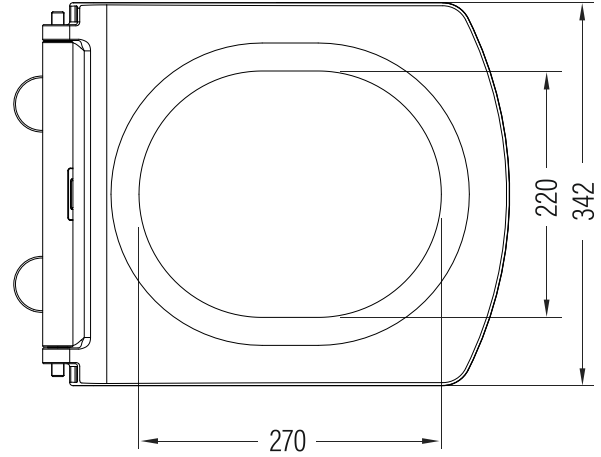

SALVO

Monoslim UF/Duroplast AB Yavaş Kapanır Tak Çıkar Klozet Kapağı Monoslim UF/Duroplast AB SoftClose Easyrelease Seat Cover (Magilight)

SVMU11W5W5HB0-MZW5A9

UF/Duroplast

Renkler & Colors

Buz Beyaz / Cool White

Uyumlu ürünler / Products suitable

BIEN GOYA Klozetler / BIEN GOYA WC PANS
GYKD062x

BIEN DOR Klozetler / BIEN DOR WC PANS
DRKA050x

BIEN NEPTUN Klozetler / BIEN NEPTUN WC PANS
NPKA052x
NPKD063x

BIEN RONIN Klozet / BIEN RONIN WC PANS
RSKD063x

Bu sayfada belirtilen ürün ölçüleri, standartlar ile belirlenen ölçümleri içerir. Kurulum için yalnızca ürün üzerinden ölçü alınması önemlidir ve tavsiye edilmektedir. Tüm ölçüler mm olarak gösterilmiştir ve bağlayıcı değildir. BIEN, ürünün görünüşü ve teknik detaylarında değişiklik yapma hakkını saklı tutar.

The product dimensions specified on this page include the measurements determined by the standards. It is important and recommended to measure only on the product for installation. All dimensions are shown in mm and are not binding. BIEN reserves the right to make changes in the appearance and technical details of the product.