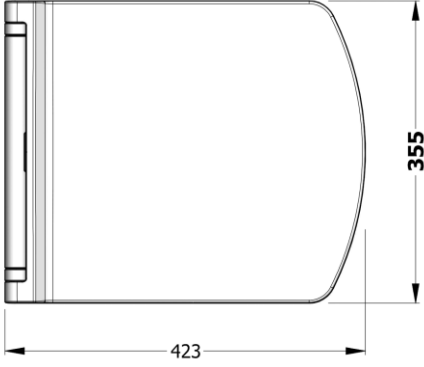

SALVO

MonoSlim Klozet Kapağı MonoSlim Seat Cover

SVMU11x

UF/Duroplast

Renkler & Colors

Buz Beyaz / Cool White, Alpin Beyaz / Alpine White, İpek Mat Beyaz / Satin White, Parlak Siyah / Glossy Black, İpek Mat Siyah / Satin Black

Uyumlu ürünler / Products suitable

BIEN NEPTUN Klozetler / BIEN NEPTUN WC PANS

NPKA052x

NPKE063x

BIEN DOR Klozetler / BIEN DOR WC PANS

DRKA050x

BIEN GOYA Klozetler / BIEN GOYA WC PANS

GYKR063x

GYKA052x

Bu sayfada belirtilen ürün ölçüleri, standartlar ile belirlenen ölçümleri içerir. Kurulum için yalnızca ürün üzerinden ölçü alınması önemlidir ve tavsiye edilmektedir. Tüm ölçüler mm olarak gösterilmiştir ve bağlayıcı değildir. BIEN, ürünün görünüşü ve teknik detaylarında değişiklik yapma hakkını saklı tutar.

The product dimensions specified on this page include the measurements determined by the standards. It is important and recommended to measure only on the product for installation. All dimensions are shown in mm and are not binding. BIEN reserves the right to make changes in the appearance and technical details of the product.