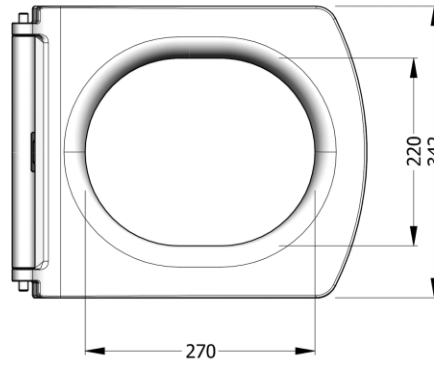

SALVO

MonoSlim Klozet Kapağı MonoSlim Seat Cover

SVMU11x

UF/Duroplast

Renkler & Colors

Buz Beyaz / Cool White, Alpin Beyaz / Alpine White, İpek Mat Beyaz / Satin White, Parlak Siyah / Glossy Black, İpek Mat Siyah / Satin Black

GYKA052x

Bu sayfada belirtilen ürün ölçüleri, standartlar ile belirlenen ölçümleri içerir. Kurulum için yalnızca ürün üzerinden ölçü alınması önemlidir ve tavsiye edilmektedir. Tüm ölçüler mm olarak gösterilmiştir ve bağlayıcı değildir. BIEN, ürünün görünüşü ve teknik detaylarında değişiklik yapma hakkını saklı tutar.

The product dimensions specified on this page include the measurements determined by the standards. It is important and recommended to measure only on the product for installation. All dimensions are shown in mm and are not binding. BIEN reserves the right to make changes in the appearance and technical details of the product.