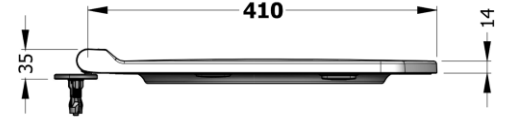

SALVO

MonoSlim Klozet Kapağı MonoSlim Seat Cover

SVMU11x

UF/Duroplast

Renkler & Colors

Buz Beyaz / Cool White, Alpin Beyaz / Alpine White, İpek Mat Beyaz / Satin White, Parlak Siyah / Glossy Black, İpek Mat Siyah / Satin Black

GYKA052x

Bu sayfada belirtilen ürün ölçüleri, standartlar ile belirlenen ölçümleri içerir. Kurulum için yalnızca ürün üzerinden ölçü alınması önemlidir ve tavsiye edilmektedir. Tüm ölçüler mm olarak gösterilmiştir ve bağlayıcı değildir. BIEN, ürünün görünüşü ve teknik detaylarında değişiklik yapma hakkını saklı tutar.

The product dimensions specified on this page include the measurements determined by the standards. It is important and recommended to measure only on the product for installation. All dimensions are shown in mm and are not binding. BIEN reserves the right to make changes in the appearance and technical details of the product.