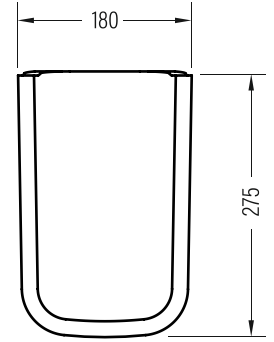

TEK PARÇA

Asma Ayak Semi Pedestal

TPAA02701x

Vitreous China

Renkler & Colors

Buz Beyaz / Cool White

Uyumlu ürünler / Products suitable

Bu sayfada belirtilen ürün ölçüleri, standartlar ile belirlenen ölçümleri içerir. Kurulum için yalnızca ürün üzerinden ölçü alınması önemlidir ve tavsiye edilmektedir. Tüm ölçüler mm olarak gösterilmiştir ve bağlayıcı değildir. BIEN, ürünün görünüşü ve teknik detaylarında değişiklik yapma hakkını saklı tutar.

The product dimensions specified on this page include the measurements determined by the standards. It is important and recommended to measure only on the product for installation. All dimensions are shown in mm and are not binding. BIEN reserves the right to make changes in the appearance and technical details of the product.