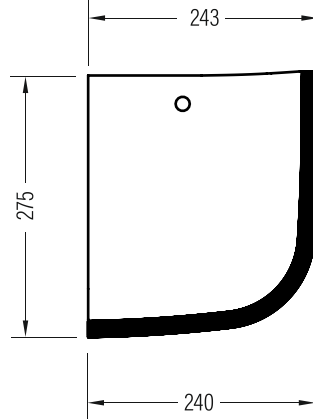

TEK PARÇA

Asma Ayak Semi Pedestal

TPAA02701x

Vitreous China

Renkler & Colors

Buz Beyaz / Cool White

Uyumlu ürünler / Products suitable

Bu sayfada belirtilen ürün ölçüleri, standartlar ile belirlenen ölçümleri içerir. Kurulum için yalnızca ürün üzerinden ölçü alınması önemlidir ve tavsiye edilmektedir. Tüm ölçüler mm olarak gösterilmiştir ve bağlayıcı değildir. BIEN, ürünün görünüşü ve teknik detaylarında değişiklik yapma hakkını saklı tutar.

The product dimensions specified on this page include the measurements determined by the standards. It is important and recommended to measure only on the product for installation. All dimensions are shown in mm and are not binding. BIEN reserves the right to make changes in the appearance and technical details of the product.