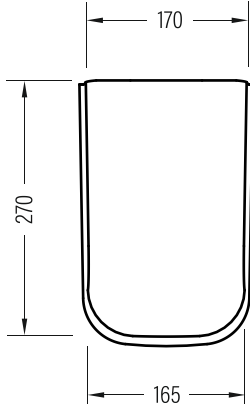

TEK PARÇA

Asma Ayak Semi Pedestal

TPAA02701x

Vitreous China

Renkler & Colors

Buz Beyaz / Cool White

Uyumlu ürünler / Products suitable

Bu sayfada belirtilen ürün ölçüleri, standartlar ile belirlenen ölçümleri içerir. Kurulum için yalnızca ürün üzerinden ölçü alınması önemlidir ve tavsiye edilmektedir. Tüm ölçüler mm olarak gösterilmiştir ve bağlayıcı değildir. BIEN, ürünün görünüşü ve teknik detaylarında değişiklik yapma hakkını saklı tutar.

The product dimensions specified on this page include the measurements determined by the standards. It is important and recommended to measure only on the product for installation. All dimensions are shown in mm and are not binding. BIEN reserves the right to make changes in the appearance and technical details of the product.