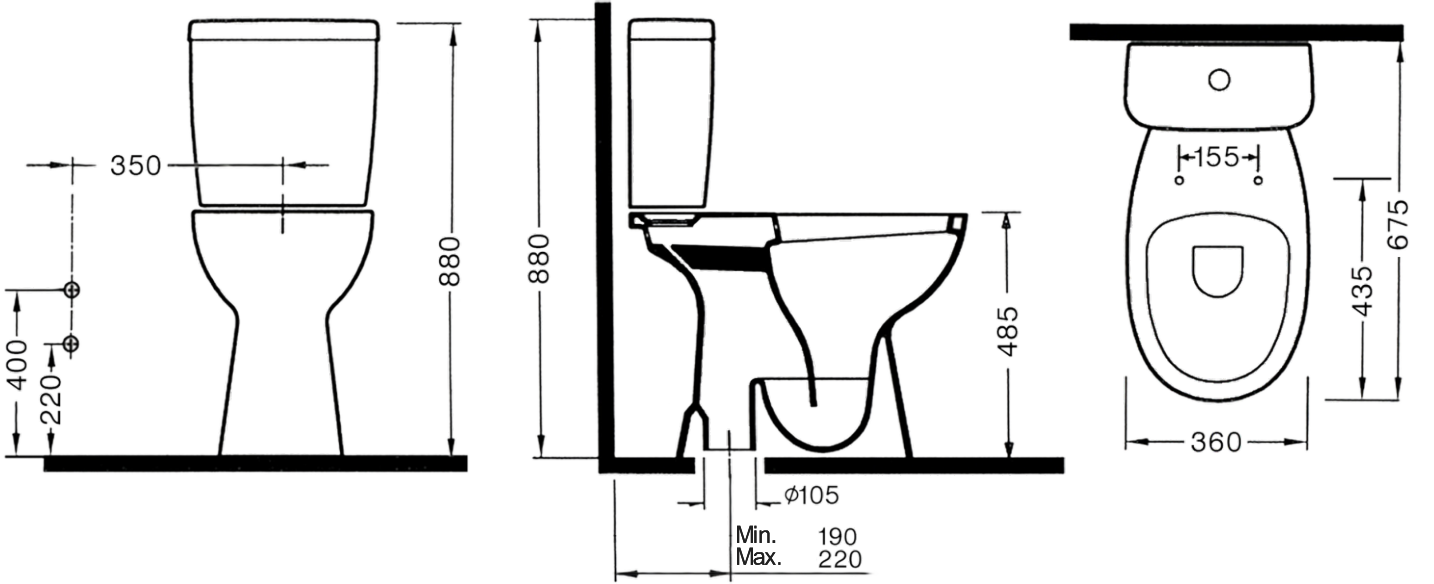

TEK PARÇA

Özel Klozet Engelliler için & Rezervuar
Disabled Close Coupled WC Pan & Cistern

TPKE07001x
NPRS05001

Fine Fire Clay

**Renkler & Colors**

Buz Beyaz / Cool White

Uyumlu ürünler / Products suitable

Bu sayfada belirtilen ürün ölçüleri, standartlar ile belirlenen ölçümleri içerir. Kurulum için yalnızca ürün üzerinden ölçü alınması önemlidir ve tavsiye edilmektedir. Tüm ölçüler mm olarak gösterilmiştir ve bağlayıcı değildir.
BIEN, ürünün görünüşü ve teknik detaylarında değişiklik yapma hakkını saklı tutar.

The product dimensions specified on this page include the measurements determined by the standards. It is important and recommended to measure only on the product for installation. All dimensions are shown in mm and are not binding. BIEN reserves the right to make changes in the appearance and technical details of the product.