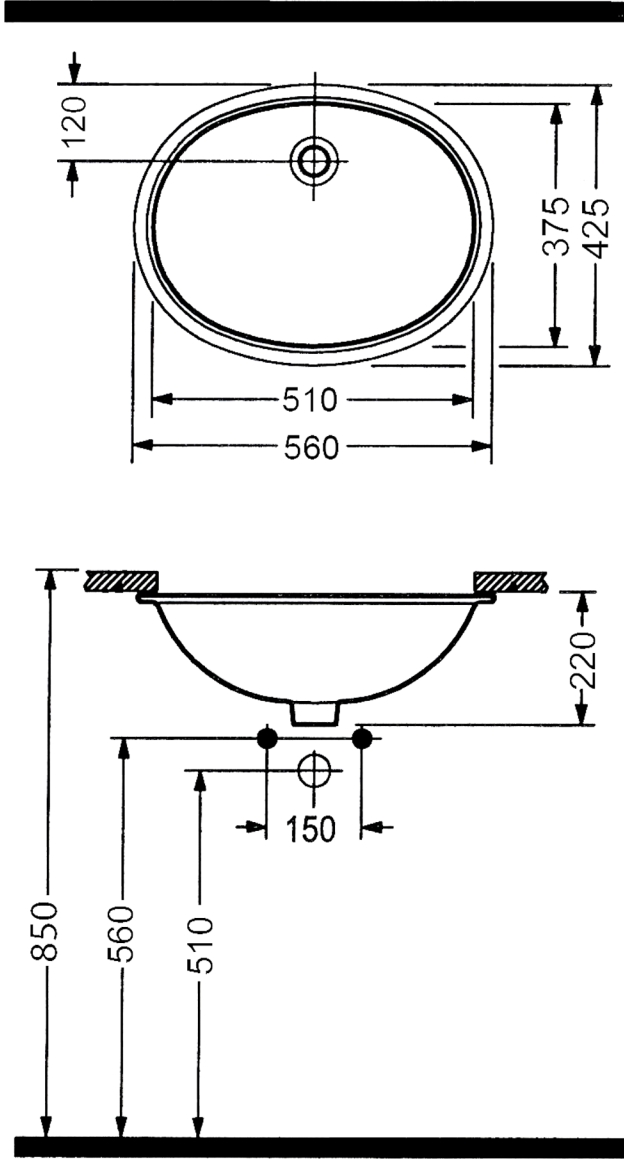

## TEK PARÇA

Tezgahaltı Lavabo  
Undercounter Washbasin

TPLA05001VD0

Bu sayfada belirtilen ürün ölçüleri, standartlar ile belirlenen ölçümleri içerir. Kurulum için yalnızca ürün üzerinden ölçü alınması önemlidir ve tavsiye edilmektedir. Tüm ölçüler mm olarak gösterilmiştir ve bağlayıcı değildir. Bien, ürünün görünüşü ve teknik detaylarında değişiklik yapma hakkını saklı tutar.

The product dimensions specified on this page include the measurements determined by the standards. It is important and recommended to measure only on the product for installation. All dimensions are shown in mm and are not binding. Bien reserves the right to make changes in the appearance and technical details of the product.