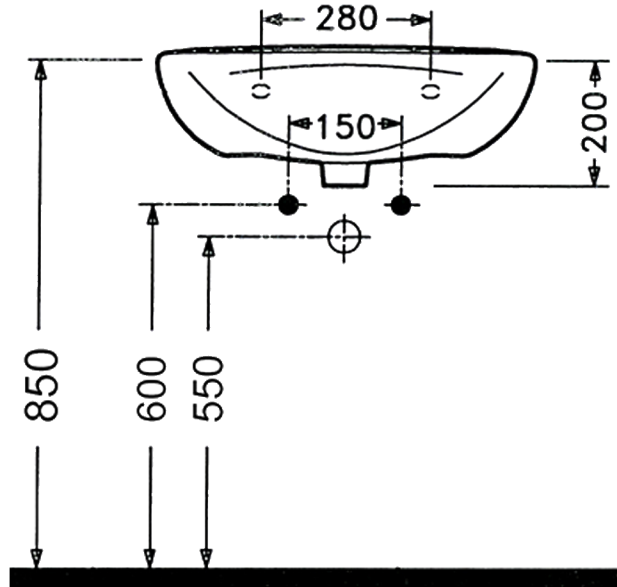

TEK PARÇA

Özel Lavabo (Engelli Lavabosu)
Disabled Washbasin

TPLE06001VD1

Bu sayfada belirtilen ürün ölçüleri, standartlar ile belirlenen ölçümleri içerir. Kurulum için yalnızca ürün üzerinden ölçü alınması önemlidir ve tavsiye edilmektedir. Tüm ölçüler mm olarak gösterilmiştir ve bağlayıcı değildir. Bien, ürünün görünüşü ve teknik detaylarında değişiklik yapma hakkını saklı tutar.

The product dimensions specified on this page include the measurements determined by the standards. It is important and recommended to measure only on the product for installation. All dimensions are shown in mm and are not binding. Bien reserves the right to make changes in the appearance and technical details of the product.