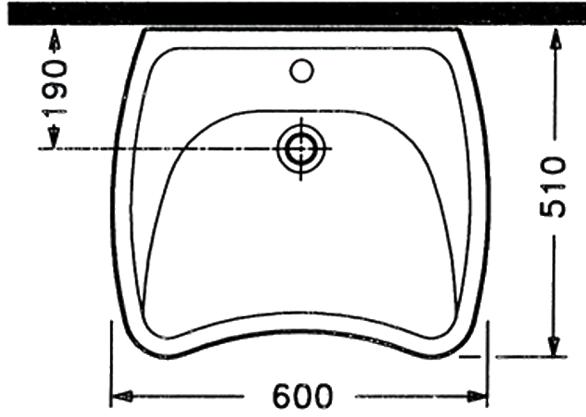

TEK PARÇA

Özel Lavabo (Engelli Lavabosu)
Disabled Washbasin

TPLE06001VD1

Bu sayfada belirtilen ürün ölçüleri, standartlar ile belirlenen ölçümleri içerir. Kurulum için yalnızca ürün üzerinden ölçü alınması önemlidir ve tavsiye edilmektedir. Tüm ölçüler mm olarak gösterilmiştir ve bağlayıcı değildir. Bien, ürünün görünüşü ve teknik detaylarında değişiklik yapma hakkını saklı tutar.

The product dimensions specified on this page include the measurements determined by the standards. It is important and recommended to measure only on the product for installation. All dimensions are shown in mm and are not binding. Bien reserves the right to make changes in the appearance and technical details of the product.