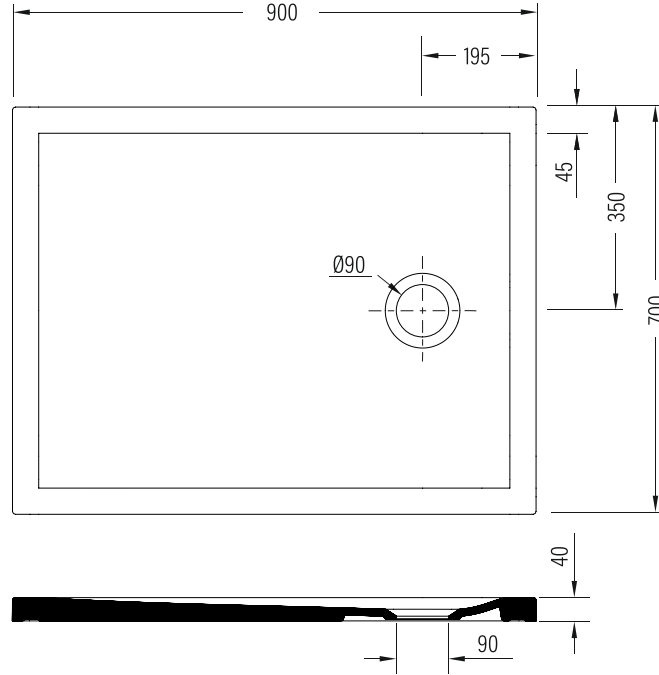

Duş Teknesi 70x90 cm Shower Tray 70x90 cm

TPTD00001F02W5000 (Parlak/Glossy)

TPTDA0001F02W5000 (Anti Slip)

Fine Fire Clay

Renkler & Colors

Buz Beyaz / Cool White

Uyumlu ürünler / Products suitable

Bu sayfada belirtilen ürün ölçüleri, standartlar ile belirlenen ölçümleri içerir. Kurulum için yalnızca ürün üzerinden ölçü alınması önemlidir ve tavsiye edilmektedir. Tüm ölçüler mm olarak gösterilmiştir ve bağlayıcı değildir. BIEN, ürünün görünüşü ve teknik detaylarında değişiklik yapma hakkını saklı tutar.

The product dimensions specified on this page include the measurements determined by the standards. It is important and recommended to measure only on the product for installation. All dimensions are shown in mm and are not binding. BIEN reserves the right to make changes in the appearance and technical details of the product.