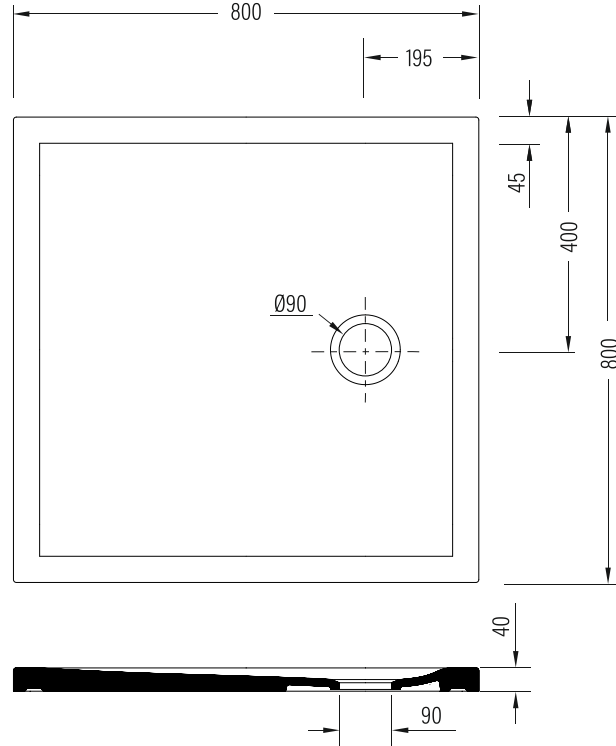

Duş Teknesi 80x80 cm Shower Tray 80x80 cm

TPTD00002F02W5000 (Parlak/Glossy)

TPTDA0002F02W5000 (Anti Slip)

Fine Fire Clay

Renkler & Colors

Buz Beyaz / Cool White

Uyumlu ürünler / Products suitable

Bu sayfada belirtilen ürün ölçüleri, standartlar ile belirlenen ölçümleri içerir. Kurulum için yalnızca ürün üzerinden ölçü alınması önemlidir ve tavsiye edilmektedir. Tüm ölçüler mm olarak gösterilmiştir ve bağlayıcı değildir. BIEN, ürünün görünüşü ve teknik detaylarında değişiklik yapma hakkını saklı tutar.

The product dimensions specified on this page include the measurements determined by the standards. It is important and recommended to measure only on the product for installation. All dimensions are shown in mm and are not binding. BIEN reserves the right to make changes in the appearance and technical details of the product.