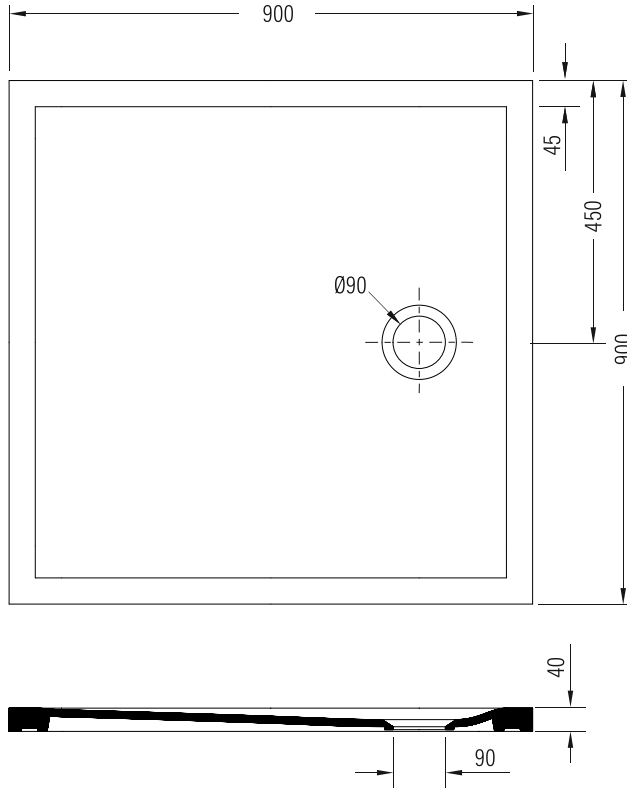

Duş Teknesi 90x90 cm Shower Tray 90x90 cm

TPTD00003F02W5000

TPTDA0003F02W5000

Fine Fire Clay

Renkler & Colors

Buz Beyaz / Cool White

Uyumlu ürünler / Products suitable

Bu sayfada belirtilen ürün ölçüleri, standartlar ile belirlenen ölçümleri içerir. Kurulum için yalnızca ürün üzerinden ölçü alınması önemlidir ve tavsiye edilmektedir. Tüm ölçüler mm olarak gösterilmiştir ve bağlayıcı değildir. BIEN, ürünün görünüşü ve teknik detaylarında değişiklik yapma hakkını saklı tutar.

The product dimensions specified on this page include the measurements determined by the standards. It is important and recommended to measure only on the product for installation. All dimensions are shown in mm and are not binding. BIEN reserves the right to make changes in the appearance and technical details of the product.