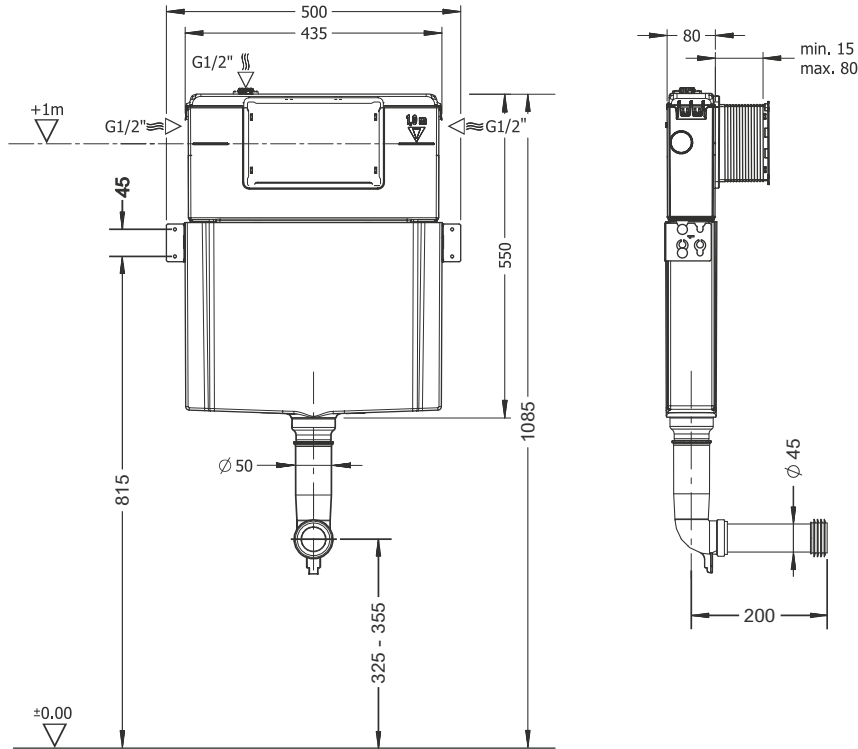

ULTIMATE PRO-B

Gömme Rezervuar Duvarıçı 3/6 Lt BTW Klozet Concealed Cistern In-Wall, BTW WC, 3/6 Lt

ULCB630000TB0

Renkler & Colors

Uyumlu ürünler / Products suitable

Bu sayfada belirtilen ürün ölçüleri, standartlar ile belirlenen ölçümleri içerir. Kurulum için yalnızca ürün üzerinden ölçü alınması önemlidir ve tavsiye edilmektedir. Tüm ölçüler mm olarak gösterilmiştir ve bağlayıcı değildir. BIEN, ürünün görünüşü ve teknik detaylarında değişiklik yapma hakkını saklı tutar.

The product dimensions specified on this page include the measurements determined by the standards. It is important and recommended to measure only on the product for installation. All dimensions are shown in mm and are not binding. BIEN reserves the right to make changes in the appearance and technical details of the product.