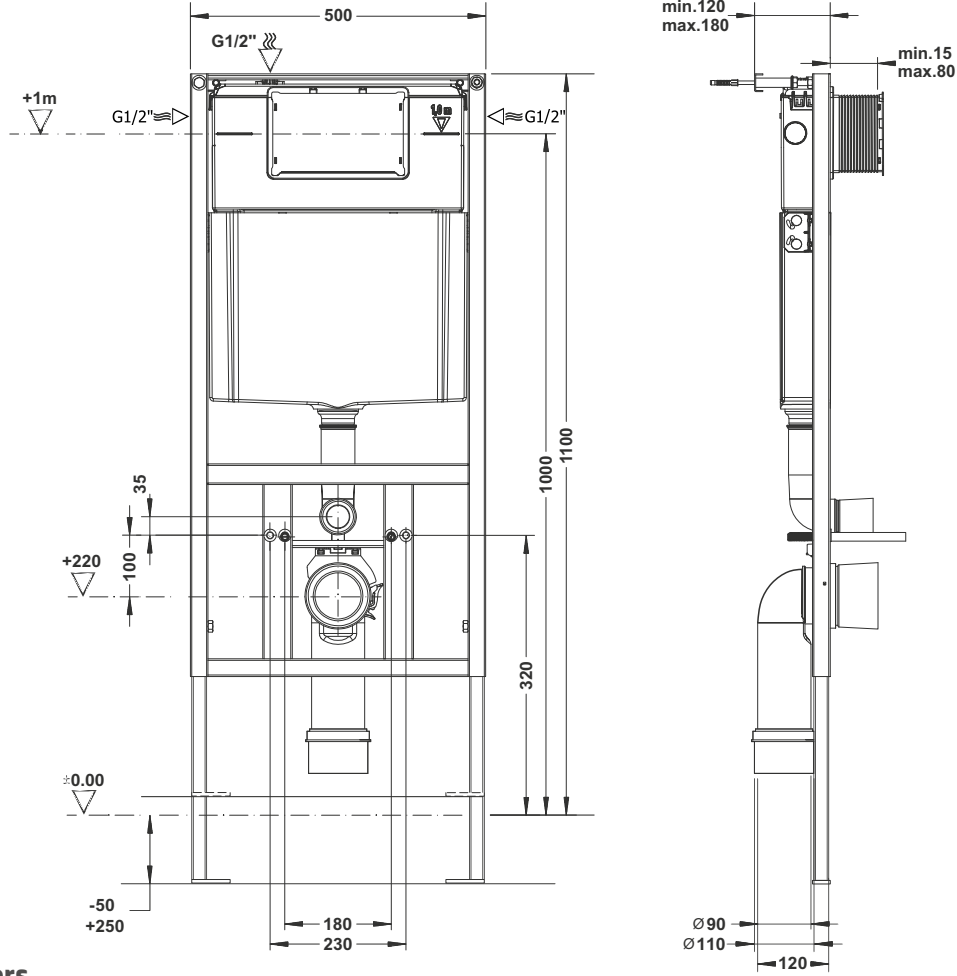

ULTIMATE PRO-D

Gömme Rezervuar Panel Duvar 3/6 Lt Yere/Duvara Hızlı Montaj Concealed Cistern, Floor And Wall Mounted, 3/6 Lt

ULCD630000TB0

Renkler & Colors

Uyumlu ürünler / Products suitable

Bu sayfada belirtilen ürün ölçüleri, standartlar ile belirlenen ölçümleri içerir. Kurulum için yalnızca ürün üzerinden ölçü alınması önemlidir ve tavsiye edilmektedir. Tüm ölçüler mm olarak gösterilmiştir ve bağlayıcı değildir. BIEN, ürünün görünüşü ve teknik detaylarında değişiklik yapma hakkını saklı tutar.

The product dimensions specified on this page include the measurements determined by the standards. It is important and recommended to measure only on the product for installation. All dimensions are shown in mm and are not binding. BIEN reserves the right to make changes in the appearance and technical details of the product.